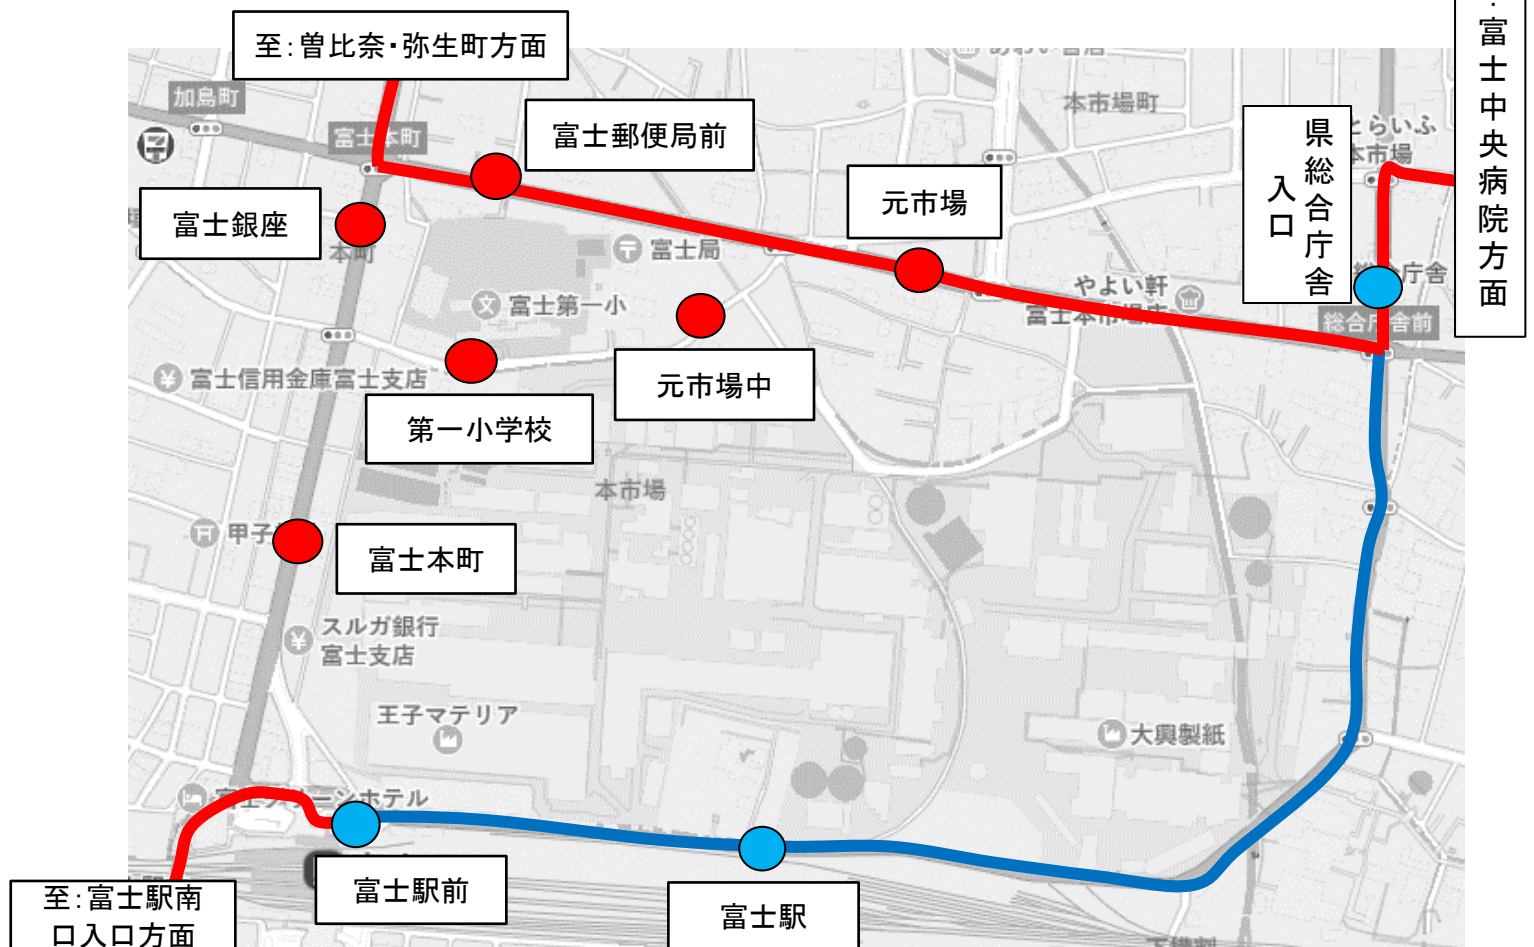

お知らせ

毎度、弊社バスをご利用下さいまして
ありがとうございます。

「富士バル」開催につき、一部バス停留所を
迂回しますのでご注意願います。

記

迂回 日・時

令和8年7月2日（木）、17：00～21：00

対象バス停留所（停車しないバス停留所）

- ・ 富士本町・富士銀座・富士郵便局前
- ・ 本市場・本市場中・第一小学校

迂回路

下記略図参照

— 運行経路

— 迂回路

● 停車しないバス停留所

富士急静岡バス株式会社

TEL 0545-71-2495