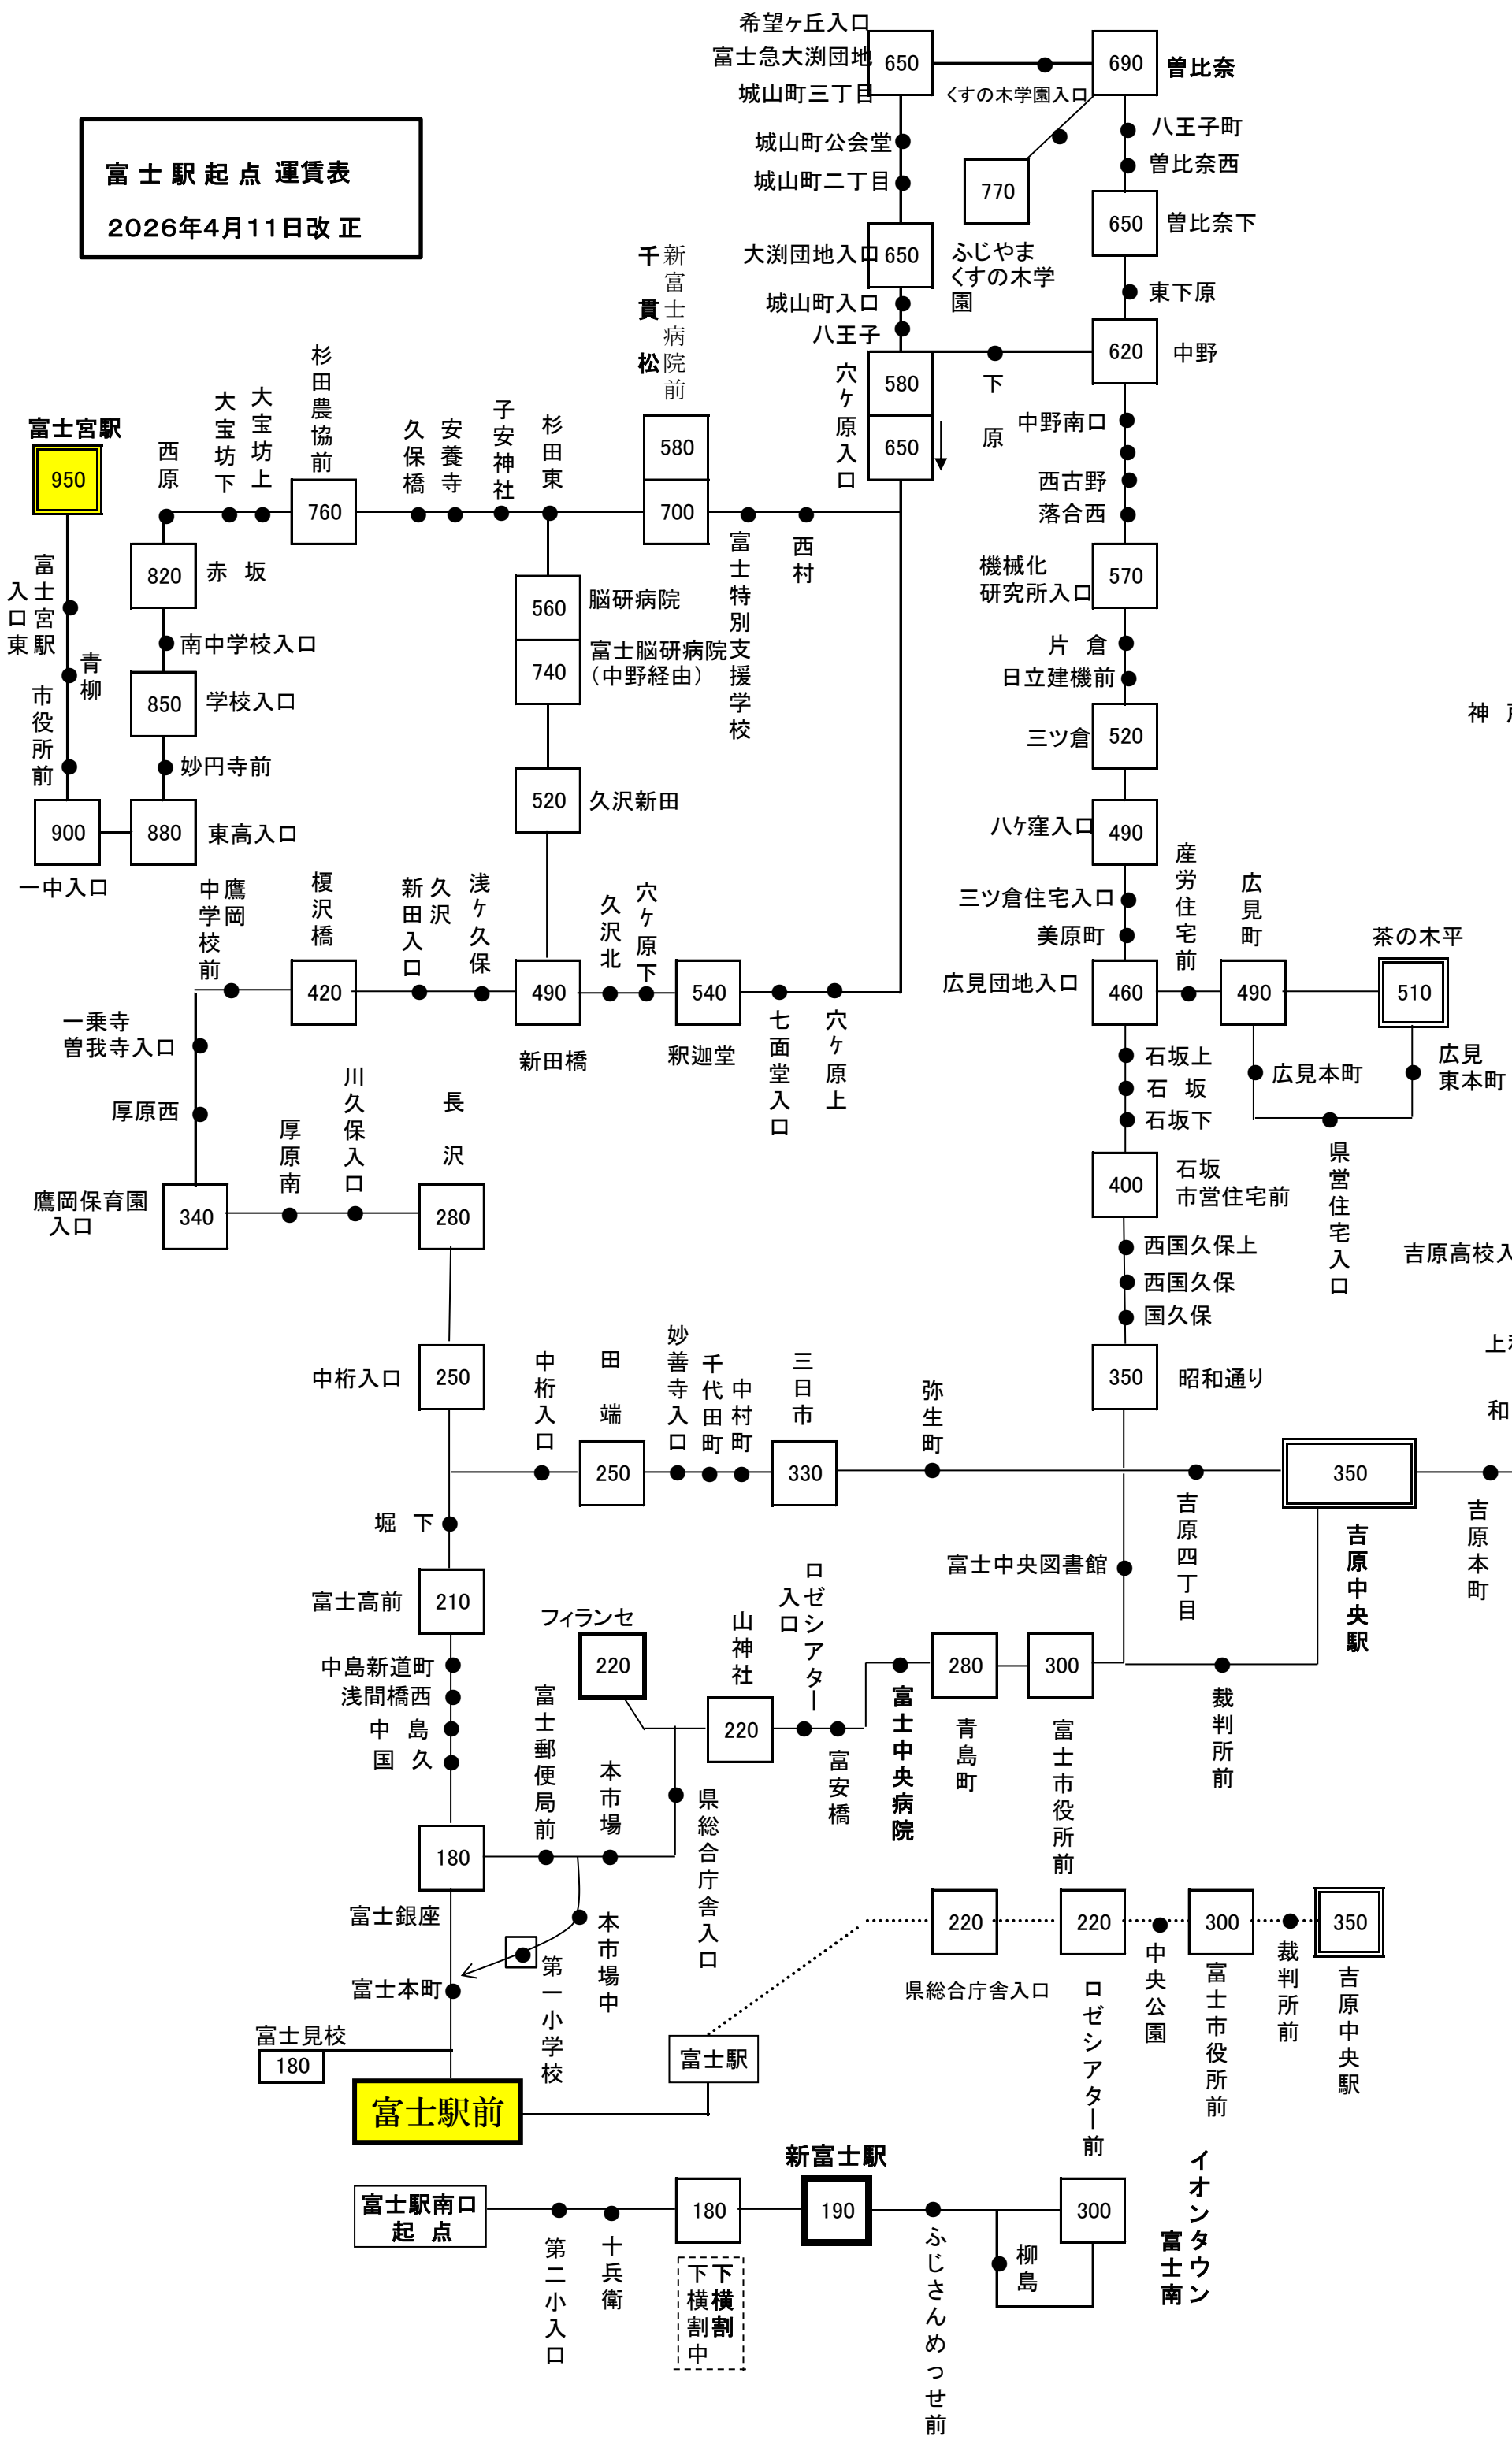

富士駅 起点 運賃表
2026年4月11日改正

ぐるっとふじ屋ルート【左まわり】
※【右まわり】は通常路線同一