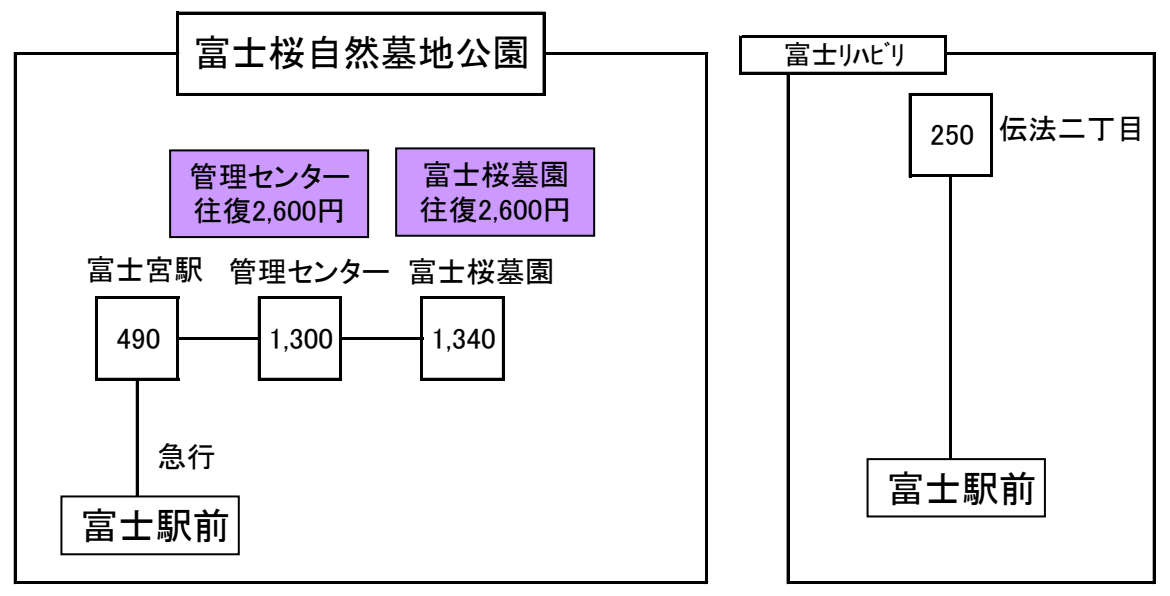

富士駅 起点 運賃表
2026年4月11日改正

ぐるっとふじ屋ルート【左まわり】
※【右まわり】は通常路線同一