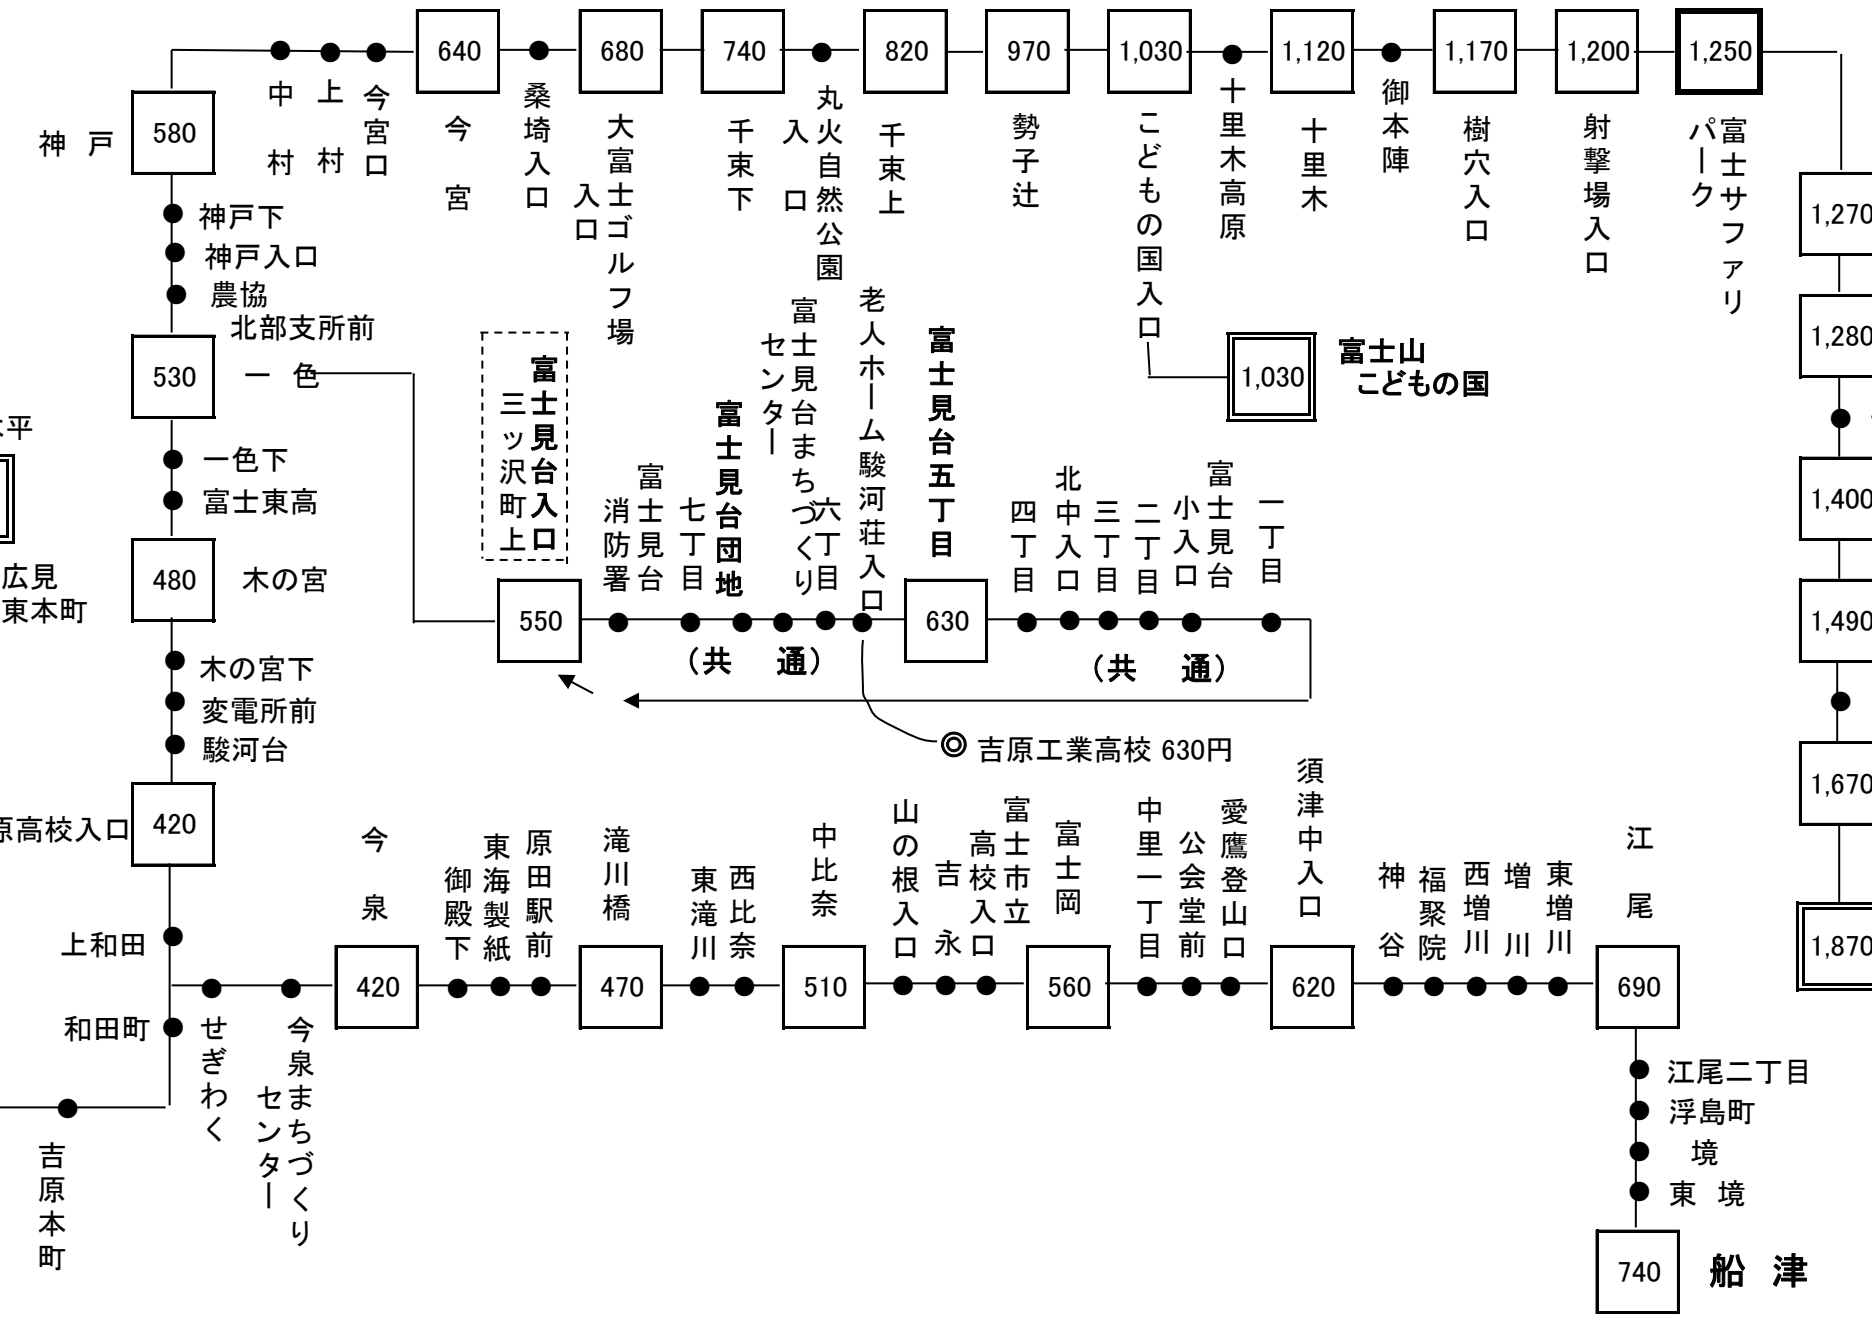

富士駅 起点 運賃表
2026年4月11日改正

ぐるっとふじ屋ルート【左まわり】
※【右まわり】は通常路線同一