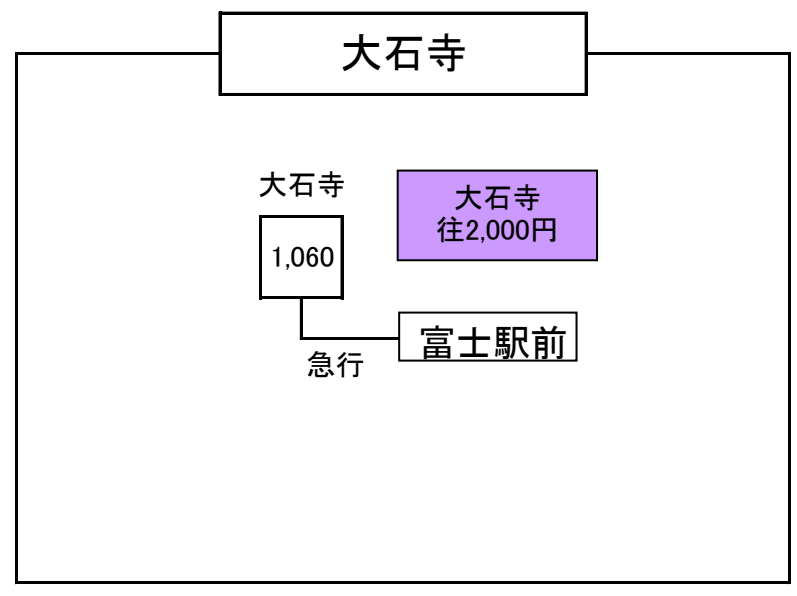

富士駅 起点 運賃表
2026年4月11日改正

ぐるっとふじ屋ルート【左まわり】
※【右まわり】は通常路線同一