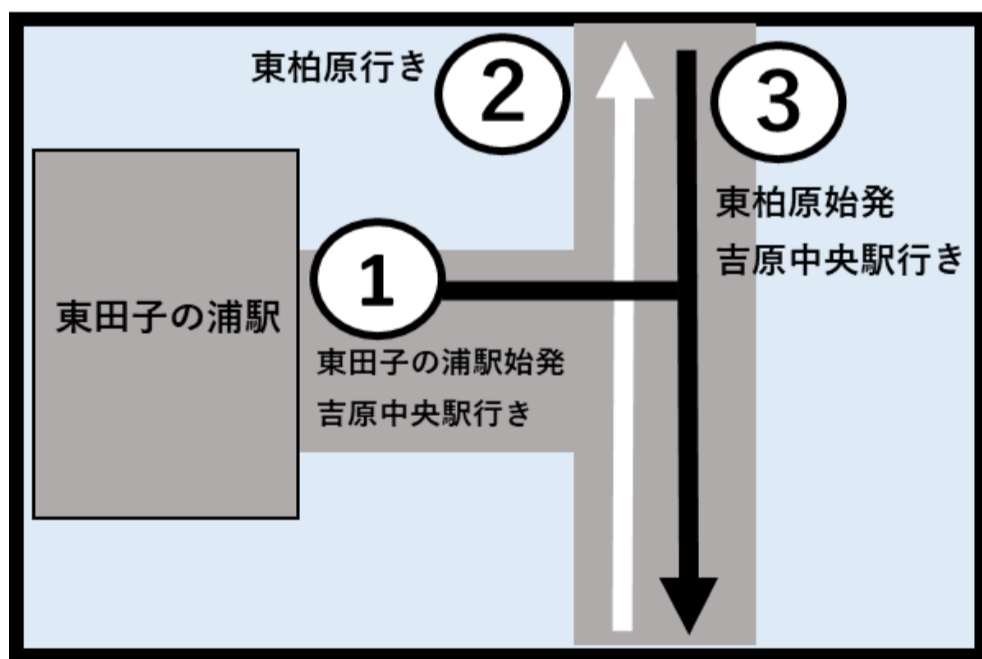

▲ 印 …土、日・祝日運休及び(8/13～8/16、12/29～1/3)の間運休
休 印 …12/29～1/3の間運休

- 富士駅
- 富士市立高校
- 須津中入口
- 江尾
- 船津
- 東境
- 浮島町
- 江尾二丁目
- 東増川
- 西増川
- 福聚院
- 神谷
- 須津中入口
- 愛鷹登山口
- 公会堂前
- 中里一丁目
- 富士岡
- 富士市立高校入口
- 山の根入口
- 吉永
- 御殿下
- 東海製紙
- 原田駅前
- 滝川橋
- 東滝川
- 西比奈
- 中比奈
- 吉原中央駅
- 吉原四丁目
- 吉原中央図書館
- 富士中央役所前
- 青島町
- 富士中央病院
- 富安橋
- ロゼンアター入口
- 山神社
- 県総合庁舎入口
- 本市場
- 富士郵便局・本市場中
- 富士銀座・第一小学校
- 富士本町
- 富士駅前
- 今泉まちづくりセンター
- 今泉文庫入口
- せぎわく
- 和町
- 吉原本町

吉原中央駅～吉原駅～東田子浦駅・東柏原

系統番号	運行日	吉原中央駅③	岳鉄本町駅	新橋	吉原駅	元吉原小入口	大野新田	東田子浦駅	東柏原
S224	毎日	休 6:40	6:41	6:43	6:51	…	…	…	…
S251	平日	▲ 7:25	7:28	7:30	7:36	7:39	7:40	7:46	…
S251	平日	▲ 8:50	8:53	8:55	9:01	9:04	9:05	9:11	…
S251	平日	▲ 12:00	12:03	12:05	12:11	12:14	12:15	12:21	…
S253	平日	▲ 15:05	15:08	15:10	15:16	15:19	15:20	15:24	15:28

東柏原・東田子浦駅～吉原駅～吉原中央駅

系統番号	運行日	東柏原	東田子浦駅	大野新田	元吉原小入口	吉原駅	新橋	岳鉄本町駅	吉原中央駅
S253	平日	▲ 7:40	7:45	7:48	7:50	7:55	8:00	8:03	8:06
S251	平日	…	▲ 8:05	8:08	8:10	8:15	8:20	8:23	8:26
S251	平日	…	▲ 9:25	9:28	9:30	9:35	9:40	9:43	9:46
S251	平日	…	▲ 12:35	12:38	12:40	12:45	12:50	12:53	12:56

▲ 印 …土、日・祝日運休及び(8/13～8/16、12/29～1/3)の間運休
休 印 …12/29～1/3の間運休

「東田子浦駅」バス停

- 吉原中央駅
- 吉原本町
- 吉原二丁目
- 岳南本町
- シャットコ一地区
- 平家越橋
- 新橋
- 左富士
- 依田橋
- 依田橋東
- 大野新田
- 吉原駅
- 大昭和
- 今井本町
- 毘沙門天
- 元吉原小入口
- 石屋前
- 大野新田
- 田中
- 広沼橋
- 柏原
- 東田子浦
- 東柏原
- 中柏原
- 東柏原