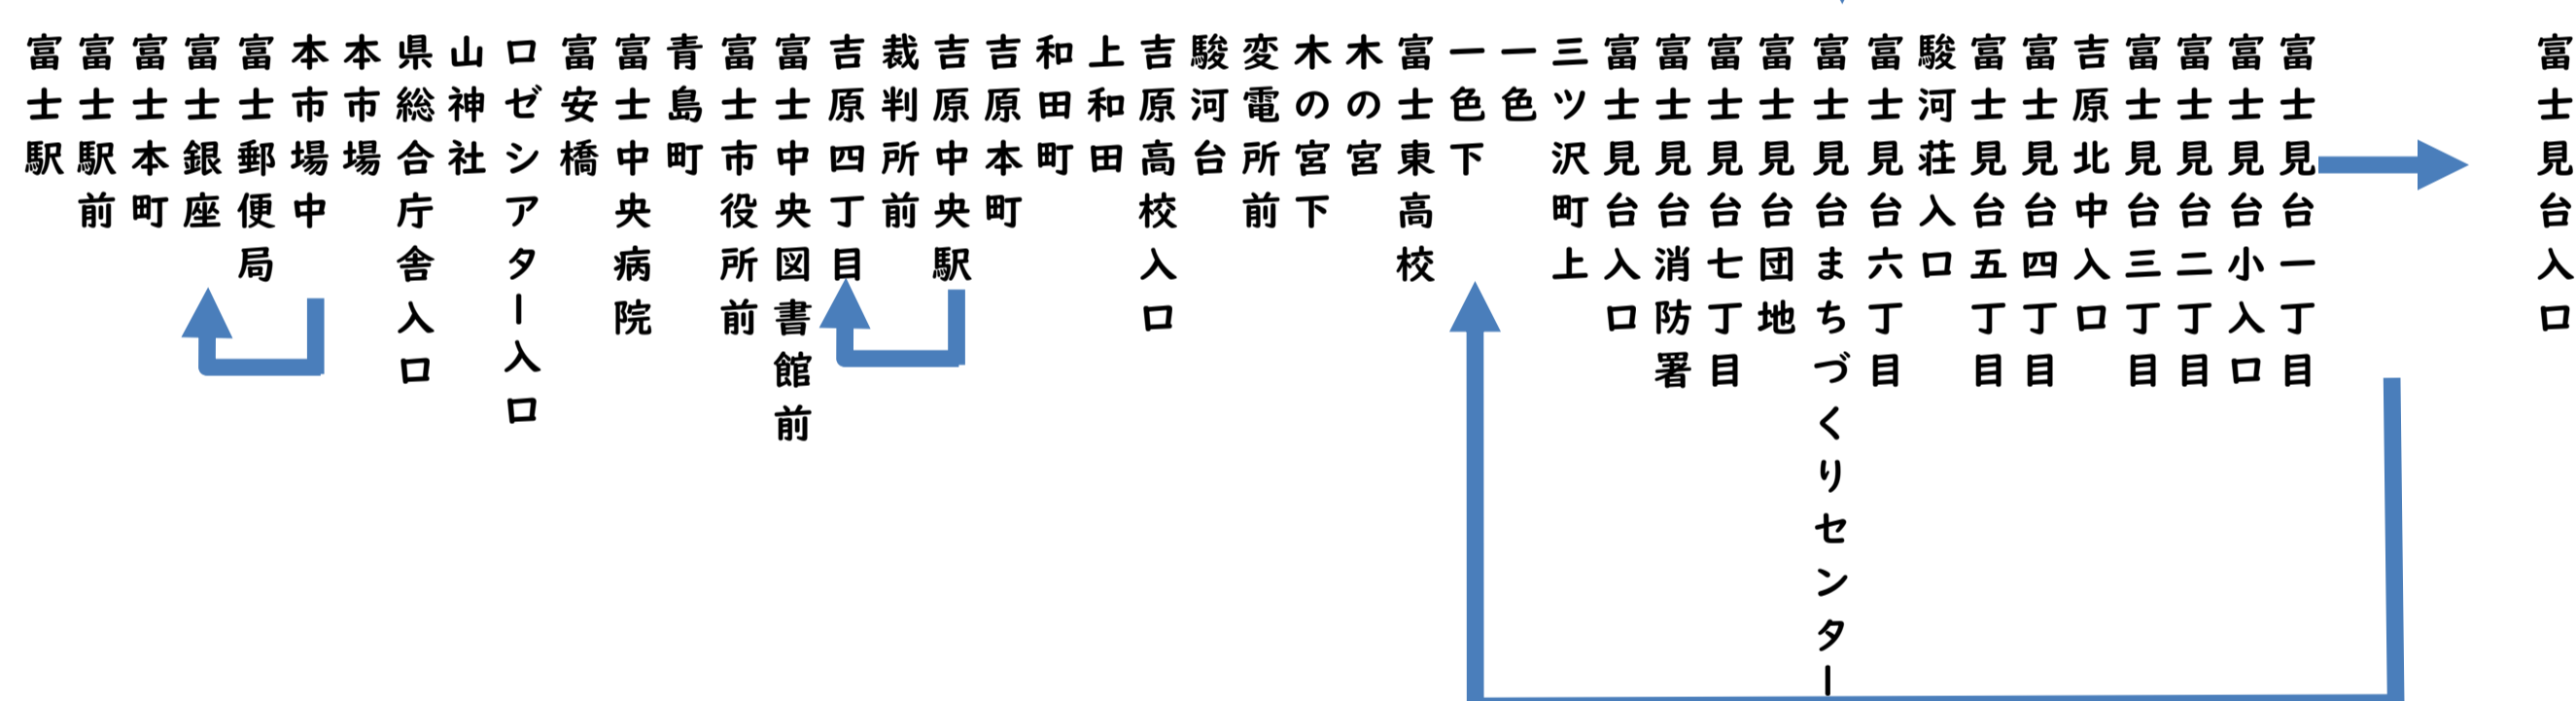

▲ 印…土、日・祝日運休及び(8/13～8/16、12/29～1/3)の間運休
△ 印…土、日・祝日及び(8/13～8/16、12/29～1/3)のみ運休
× 印…日・祝日及び(8/13～8/16、12/29～1/3)の間運休
◎ 印…日・祝日及び(8/13～8/16、12/29～1/3)の間運休
休△ 印…土、日・祝日及び(8/13～8/16)のみ運休、ただし12/29～1/3の間は運休
休◎ 印…日・祝日及び(8/13～8/16)の間運休、ただし12/29～1/3の間は運休
休 印…12/29～1/3の間運休
年△ 印…土、日・祝日及び(8/13～8/16)のみ運休、ただし12/31～1/1の間は運休

※「富士見校」発着バスは、富士駅前時刻です。