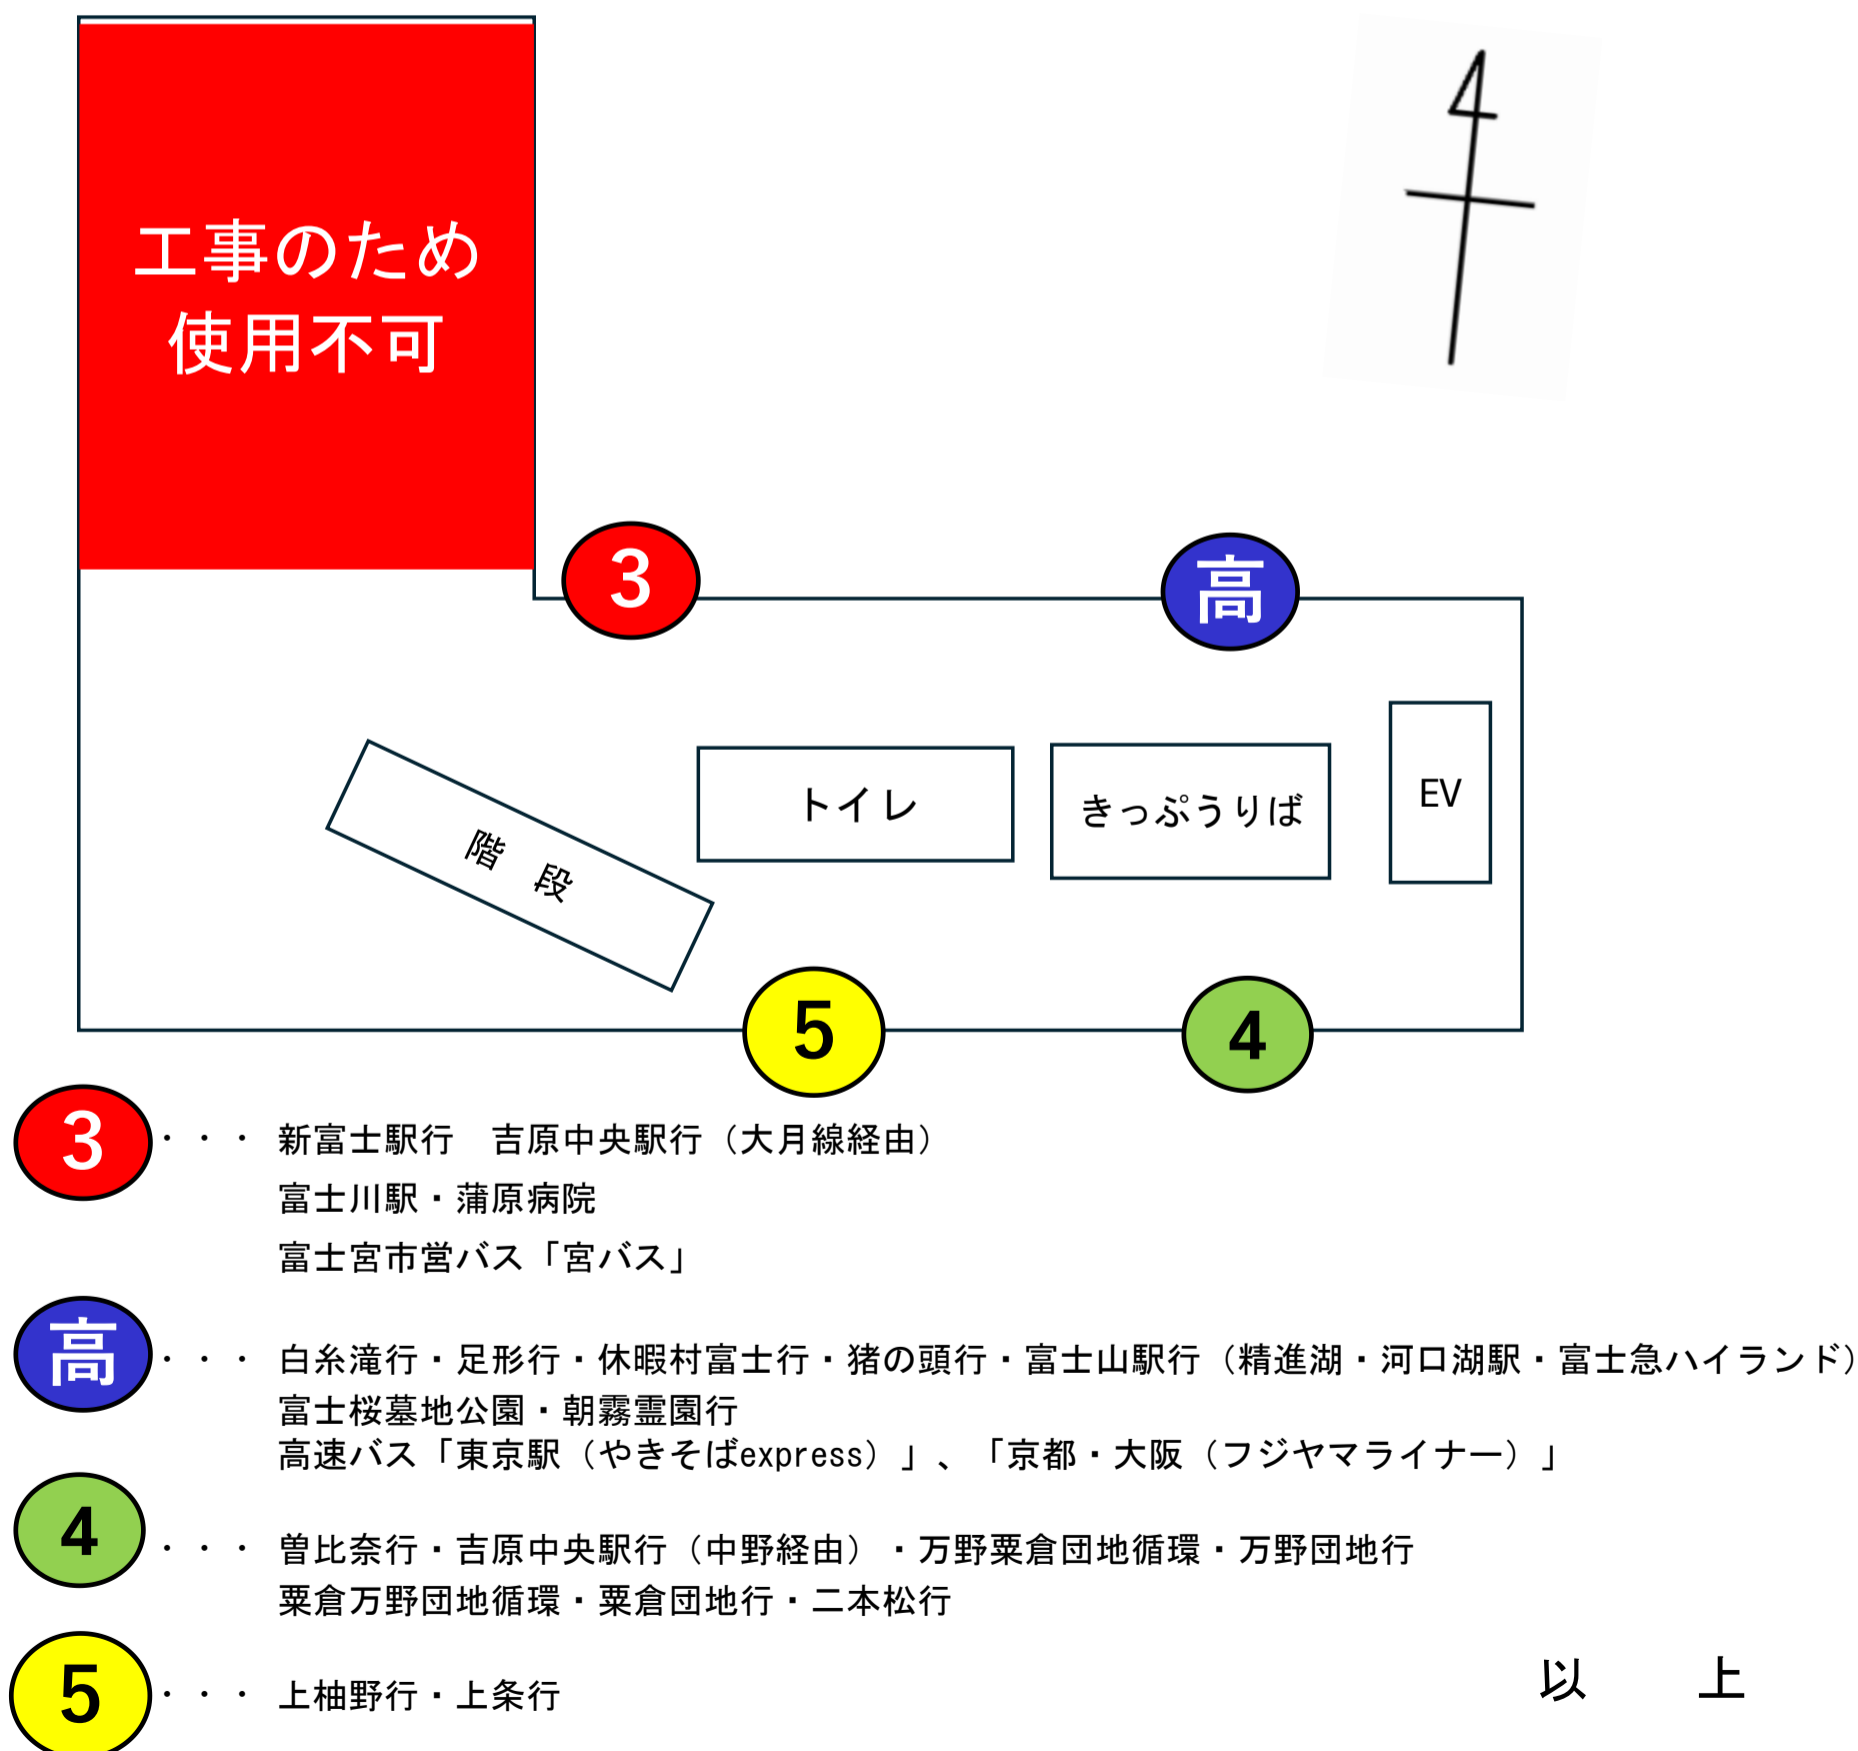

お客様各位

富士急静岡バス株式会社

富士宮駅バスのりば変更について

いつも富士急のバスをご利用ありがとうございます。
下記日程のとおり「富士宮駅バスのりば」を変更します。

記

1. 変更日

令和7年（2025年）1月10日（金）～6月30日（月）の間

2. 変更するのりば

以 上