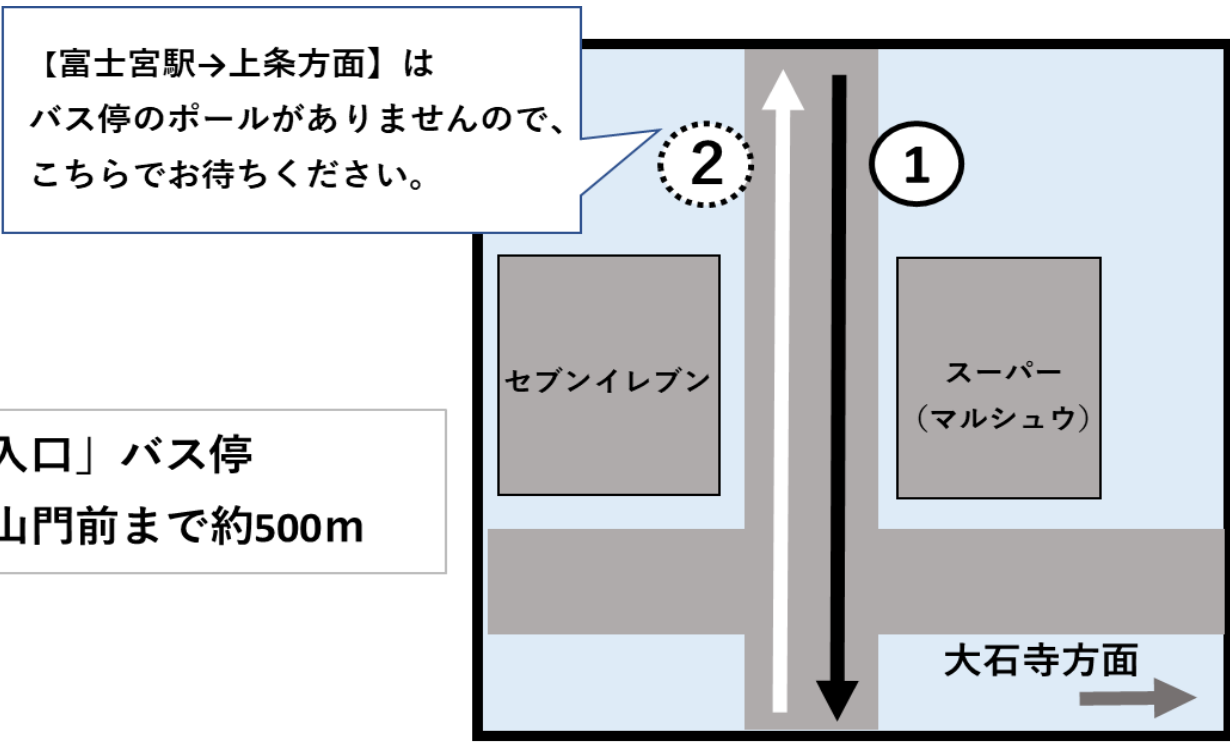

富士宮駅～フィルム入口～富丘～青木平～大石寺入口～上条

系統番号	運行日	富士宮駅⑤	神田通り	西富士宮駅	フィルム入口	富丘	青木平中央公園	坂上	大石寺入口②	上条
S121	平日	▲ 9:20	9:23	9:26	9:30	9:35	9:45	9:51	9:56	10:01
	毎日	10:45	10:48	10:51	10:55	11:00	11:10	11:16	11:21	11:26
	平日	▲ 11:55	11:58	12:01	12:05	12:10	12:20	12:26	12:31	12:36
	平日	▲ 13:20	13:23	13:26	13:30	13:35	13:45	13:51	13:56	14:01
	平日	▲ 14:25	14:28	14:31	14:35	14:40	14:50	14:56	15:01	15:06
	毎日	15:20	15:23	15:26	15:30	15:35	15:45	15:51	15:56	16:01
	平日	▲ 16:25	16:28	16:31	16:35	16:40	16:52	16:56	17:01	17:08
	毎日	17:30	17:33	17:36	17:40	17:45	17:57	18:02	18:07	18:16
毎日	18:45	18:48	18:51	18:55	19:00	19:12	19:16	19:21	19:28	

系統番号	運行日	上条	大石寺入口①	坂上	青木平中央公園	富丘	フィルム入口	西富士宮駅入口	神田通り	富士宮駅
S121	平日	▲ 6:40	6:43	6:47	6:53	7:03	7:07	7:12	7:18	7:25
	平日	▲ 7:05	7:08	7:12	7:18	7:26	7:30	7:35	7:41	7:46
	平日	▲ 8:50	8:53	8:57	9:03	9:11	9:15	9:20	9:26	9:31
	平日	▲ 10:01	10:04	10:08	10:14	10:22	10:26	10:31	10:37	10:42
	毎日	11:26	11:29	11:33	11:39	11:47	11:51	11:56	12:02	12:07
	平日	▲ 12:36	12:39	12:43	12:49	12:57	13:01	13:06	13:12	13:17
	平日	▲ 14:03	14:06	14:10	14:16	14:24	14:28	14:33	14:39	14:44
	平日	▲ 15:08	15:11	15:15	15:21	15:29	15:33	15:38	15:44	15:49
	毎日	16:03	16:06	16:10	16:16	16:24	16:28	16:33	16:39	16:44

▲ 印 … 土、日・祝日運休及び(8/13～8/16、12/29～1/3)の間運休