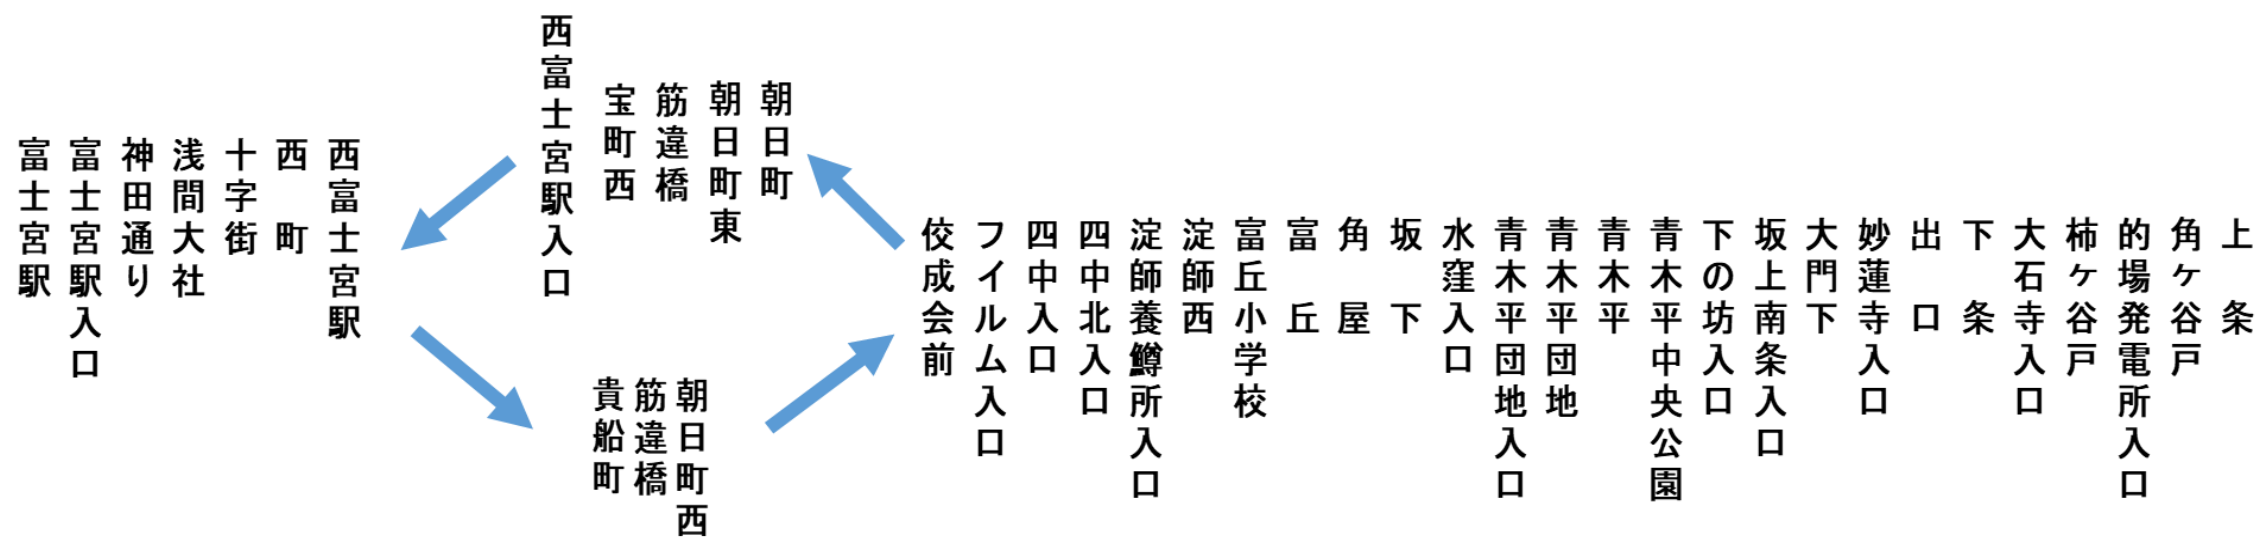

富士宮駅～フィルム入口～富丘～青木平～大石寺入口～上条

系統番号	運行日	富士宮駅⑤	神田通り	西富士宮駅	フィルム入口	富丘	青木平中央公園	坂上	大石寺入口②	上条
S121	平日	▲ 9:20	9:23	9:26	9:30	9:35	9:45	9:51	9:56	10:01
	毎日	10:45	10:48	10:51	10:55	11:00	11:10	11:16	11:21	11:26
	平日	▲ 11:55	11:58	12:01	12:05	12:10	12:20	12:26	12:31	12:36
	平日	▲ 13:20	13:23	13:26	13:30	13:35	13:45	13:51	13:56	14:01
	平日	▲ 14:25	14:28	14:31	14:35	14:40	14:50	14:56	15:01	15:06
	毎日	15:20	15:23	15:26	15:30	15:35	15:45	15:51	15:56	16:01
	平日	▲ 16:25	16:28	16:31	16:35	16:40	16:52	16:56	17:01	17:08
	毎日	17:30	17:33	17:36	17:40	17:45	17:57	18:02	18:07	18:16
毎日	18:45	18:48	18:51	18:55	19:00	19:12	19:16	19:21	19:28	

系統番号	運行日	上条	大石寺入口①	坂上	青木平中央公園	富丘	フィルム入口	西富士宮駅入口	神田通り	富士宮駅
S121	平日	▲ 6:40	6:43	6:47	6:53	7:03	7:07	7:12	7:18	7:25
	平日	▲ 7:05	7:08	7:12	7:18	7:26	7:30	7:35	7:41	7:46
	平日	▲ 8:50	8:53	8:57	9:03	9:11	9:15	9:20	9:26	9:31
	平日	▲ 10:01	10:04	10:08	10:14	10:22	10:26	10:31	10:37	10:42
	毎日	11:26	11:29	11:33	11:39	11:47	11:51	11:56	12:02	12:07
	平日	▲ 12:36	12:39	12:43	12:49	12:57	13:01	13:06	13:12	13:17
	平日	▲ 14:03	14:06	14:10	14:16	14:24	14:28	14:33	14:39	14:44
	平日	▲ 15:08	15:11	15:15	15:21	15:29	15:33	15:38	15:44	15:49
	毎日	16:03	16:06	16:10	16:16	16:24	16:28	16:33	16:39	16:44

▲ 印 … 土、日・祝日運休及び(8/13～8/16、12/29～1/3)の間運休