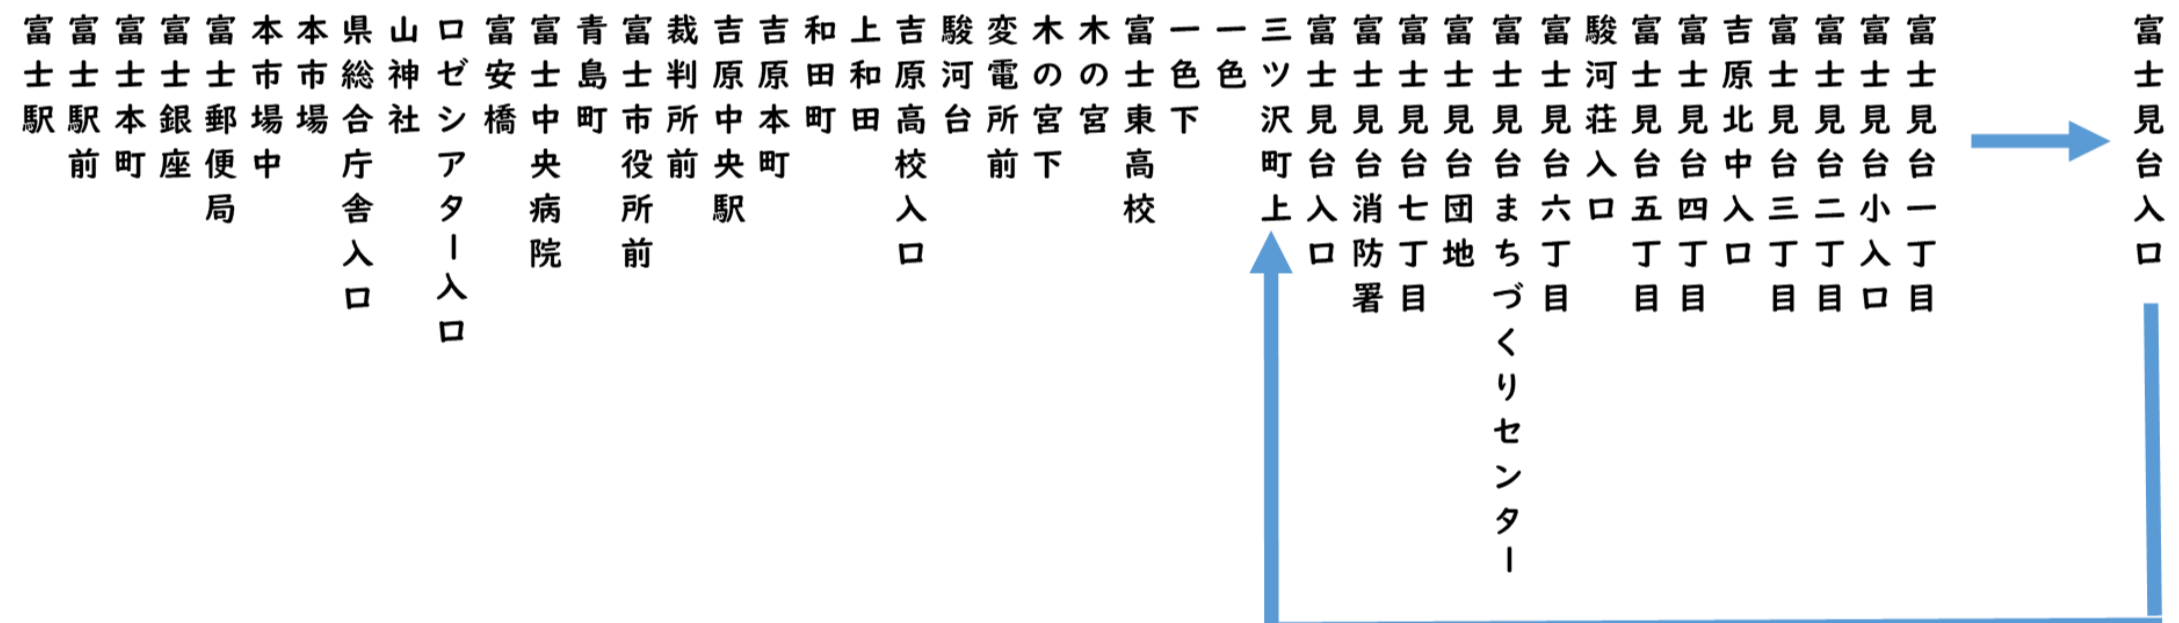

富士駅～吉原中央駅～富士見台団地～吉原中央駅～富士駅

Table with 20 columns (System No., Day, Station, etc.) and 40 rows of train schedule data for the Fuji to Yamanashi Central route.

▲印…土、日・祝日運休及び(8/13～8/16、12/29～1/3)の間運休
△印…土、日・祝日及び(8/13～8/16、12/29～1/3)のみ運転
×印…日・祝日及び(8/13～8/16、12/29～1/3)の間運休
◎印…日・祝日及び(8/13～8/16、12/29～1/3)の間運転

※「富士見校」発着バスは、富士駅前の時刻です。