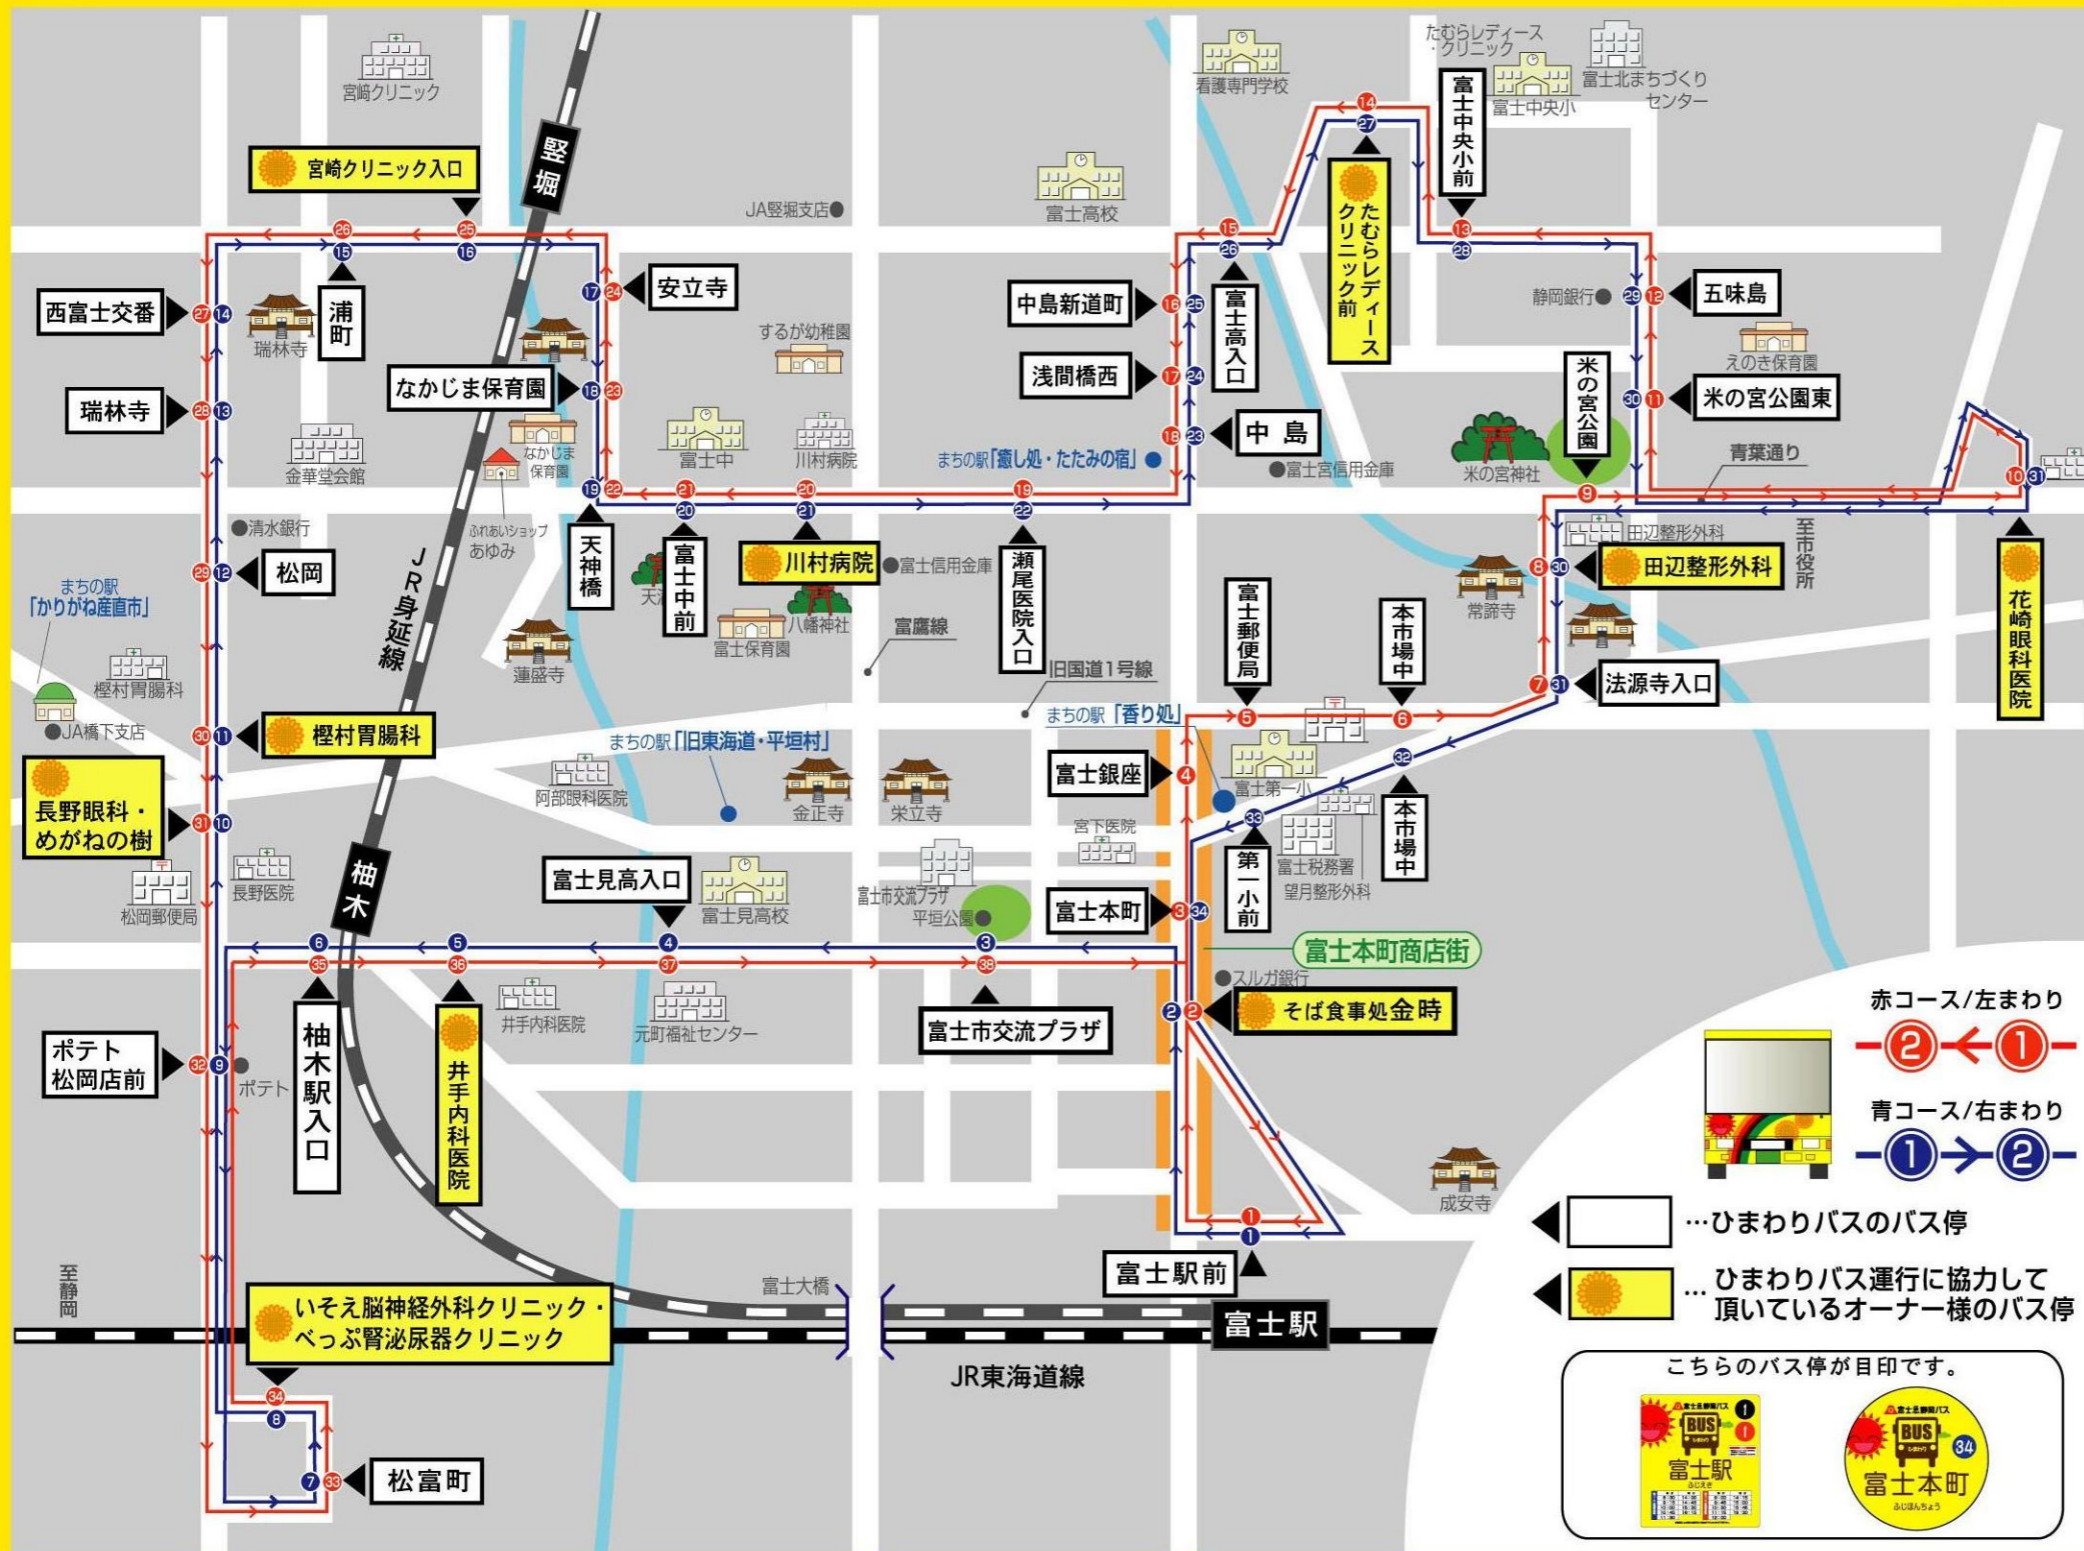

ひまわりバス富士駅循環ルートマップ

平成25年12月2日改訂

乗り降りラクラク♪
ノンステップタイプのコンパクトバス

ひまわりバス 富士駅循環が 便利になります!

運賃は1乗車200円!

(小学生及び障害者手帳保持者は100円)
※定期券、バスカードは使用できません。
※2,000円札、5,000円札、10,000円札はご利用できませんので小銭をご用意ください。

月～土の毎日運行!

日曜日・祝日、
年末・年始・お盆は
運行いたしません。

商店街で楽しくお買い物!

富士本町商店街振興組合で
お買物をすると
「ひまわりバスチケット」をサービス!
※「ひまわりバスチケット」は差額をお支払いいただければ
岳南鉄道…富士急バスにもご利用いただけます。

回数券でお得に乗ろう!

回数券
(1乗車券20枚つづり) **3,000円**

- …ひまわりバスのバス停
- …ひまわりバス運行に協力して頂いているオーナー様のバス停

お問い合わせ

富士急静岡バス 鷹岡営業所