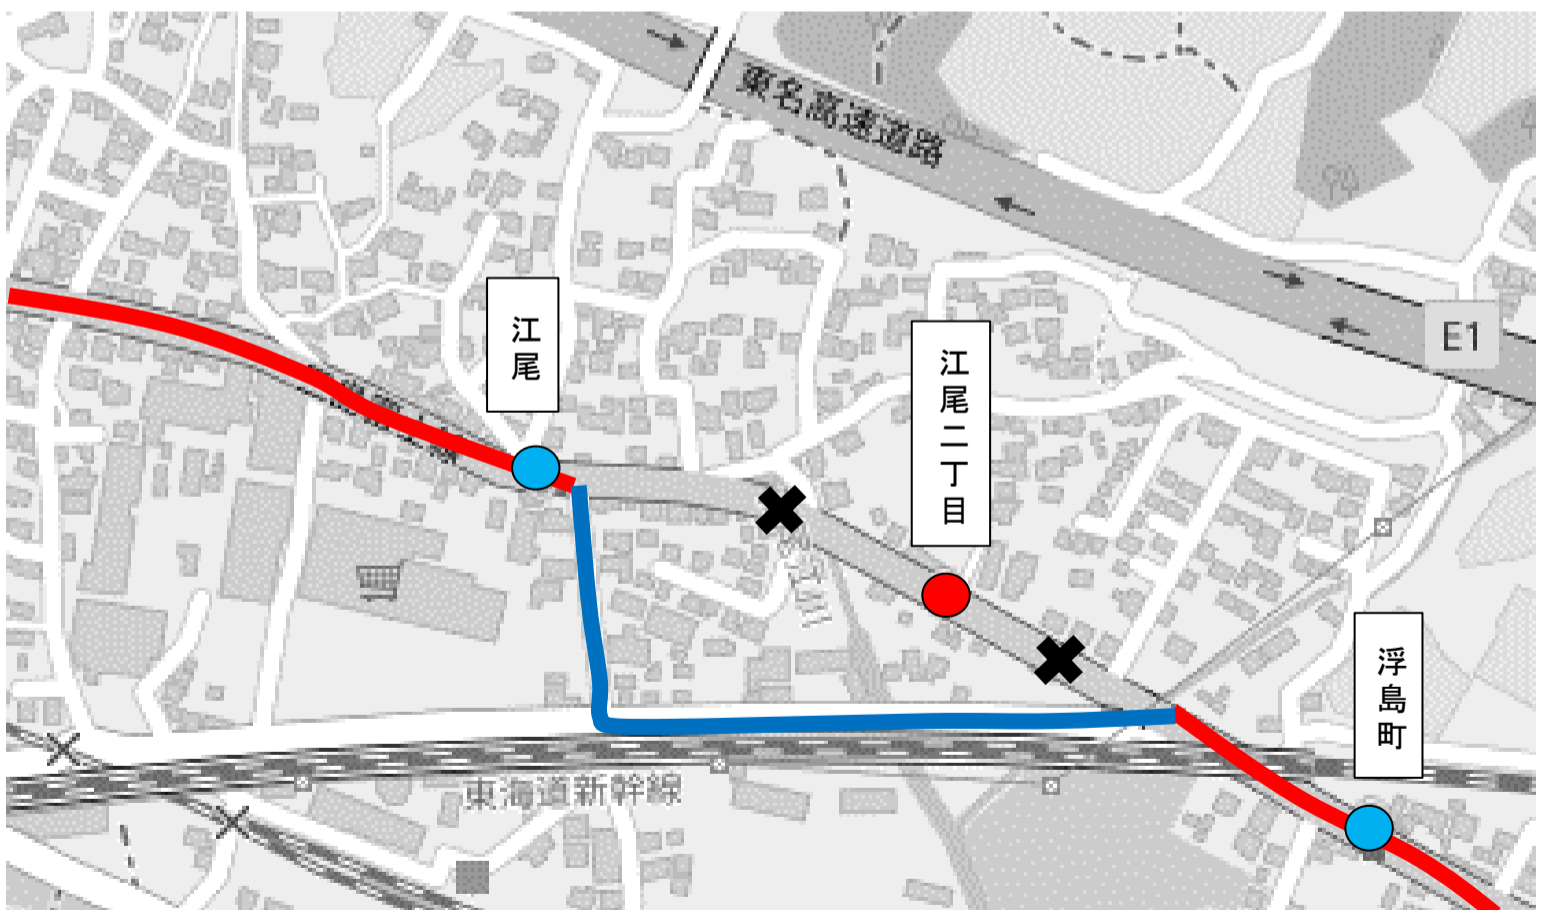

お知らせ

毎度、弊社バスをご利用下さいます
ありがとうございます。

道路工事につき、一部バス停留所を
迂回しますのでご注意願います。

記

迂回 日・時

令和7年1月27日（月）～2月12日（水）

終日迂回

対象バス停留所

・ 江尾二丁目

迂回路

下記略図参照

富士急静岡バス株式会社

✕ …工事箇所 — …運行経路
● …停車しないバス停留所 — …迂回路