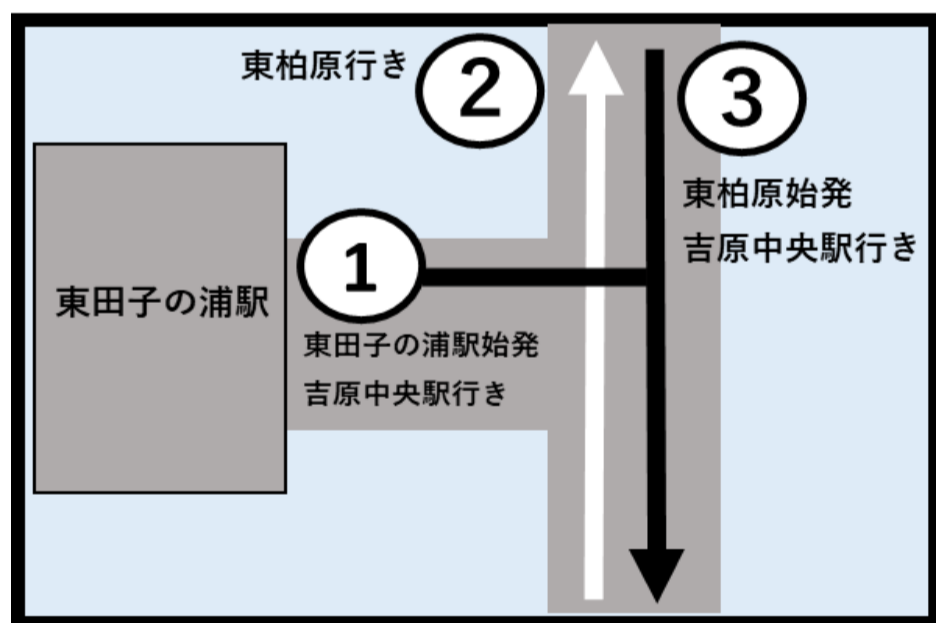

▲ 印 …土、日・祝日運休及び(8/13～8/16、12/29～1/3)の間運休

- 富士駅
- 富士駅前
- 富士本町
- 富士銀座・第一小学校
- 富士郵便局・本市場中
- 本市場
- 県総合庁舎入口
- 山神社
- ロゼンアター入口
- 富安橋
- 富士中央病院
- 青島町
- 富士市役所前
- 富士中央図書館
- 吉原四丁目
- 吉原中央駅
- 和町
- せぎわく
- 今泉まちづくりセンター
- 今泉
- 御殿下
- 東海製紙
- 原田駅前
- 滝川橋
- 東滝川
- 西比奈
- 山根入口
- 吉永
- 富士市立高校入口
- 中里一丁目
- 富士岡
- 公会堂前
- 愛鷹登山口
- 須津中入口
- 神谷
- 福聚院
- 西増川
- 東増川
- 江尾
- 江尾二丁目
- 浮島町
- 東境
- 船津

吉原中央駅～吉原駅～東田子浦駅・東柏原

系統番号	運行日	吉原中央駅③	岳本町駅	新橋	吉原駅	元吉原小入口	大野新田	東田子浦駅	東柏原
S224	毎日	6:40	6:41	6:43	6:51	…	…	…	…
S251	平日	▲ 7:25	7:28	7:30	7:36	7:39	7:40	7:46	…
S251	平日	▲ 8:50	8:53	8:55	9:01	9:04	9:05	9:11	…
S251	平日	▲ 12:00	12:03	12:05	12:11	12:14	12:15	12:21	…
S253	平日	▲ 15:05	15:08	15:10	15:16	15:19	15:20	15:24	15:28

東柏原・東田子浦駅～吉原駅～吉原中央駅

系統番号	運行日	東柏原	東田子浦駅	大野新田	元吉原小入口	吉原駅	新橋	岳本町駅	吉原中央駅
S253	平日	▲ 7:40	7:45	7:48	7:50	7:55	8:00	8:03	8:06
S251	平日	…	▲ 8:05	8:08	8:10	8:15	8:20	8:23	8:26
S251	平日	…	▲ 9:25	9:28	9:30	9:35	9:40	9:43	9:46
S251	平日	…	▲ 12:35	12:38	12:40	12:45	12:50	12:53	12:56

▲ 印 …土、日・祝日運休及び(8/13～8/16、12/29～1/3)の間運休

「東田子浦駅」バス停

- 吉原中央駅
- 吉原本町
- 吉原二丁目
- 岳南本町駅
- ジヤトコ一地区
- 平家越橋
- 新橋
- 左富士
- 依田橋町
- 依田橋東
- 大野橋
- 吉原駅
- 大昭和
- 今井本町
- 昆沙門天
- 元吉原小入口
- 石屋前
- 大野新田
- 田中
- 広沼橋
- 柏原
- 東田子浦駅
- 中柏原
- 東柏原