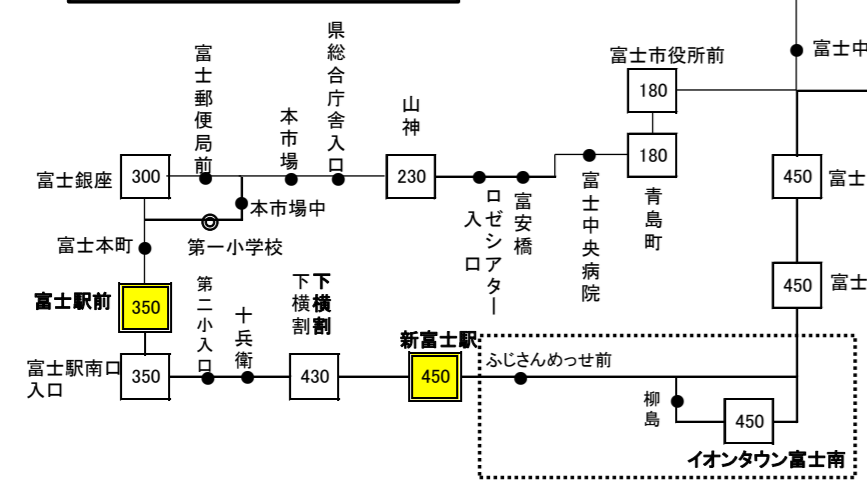

吉原中央駅 起点 運賃表
2023年10月1日 改正

ぐるっとふじ屋ルート【左まわり】

ぐるっとふじ屋ルート【右まわり】