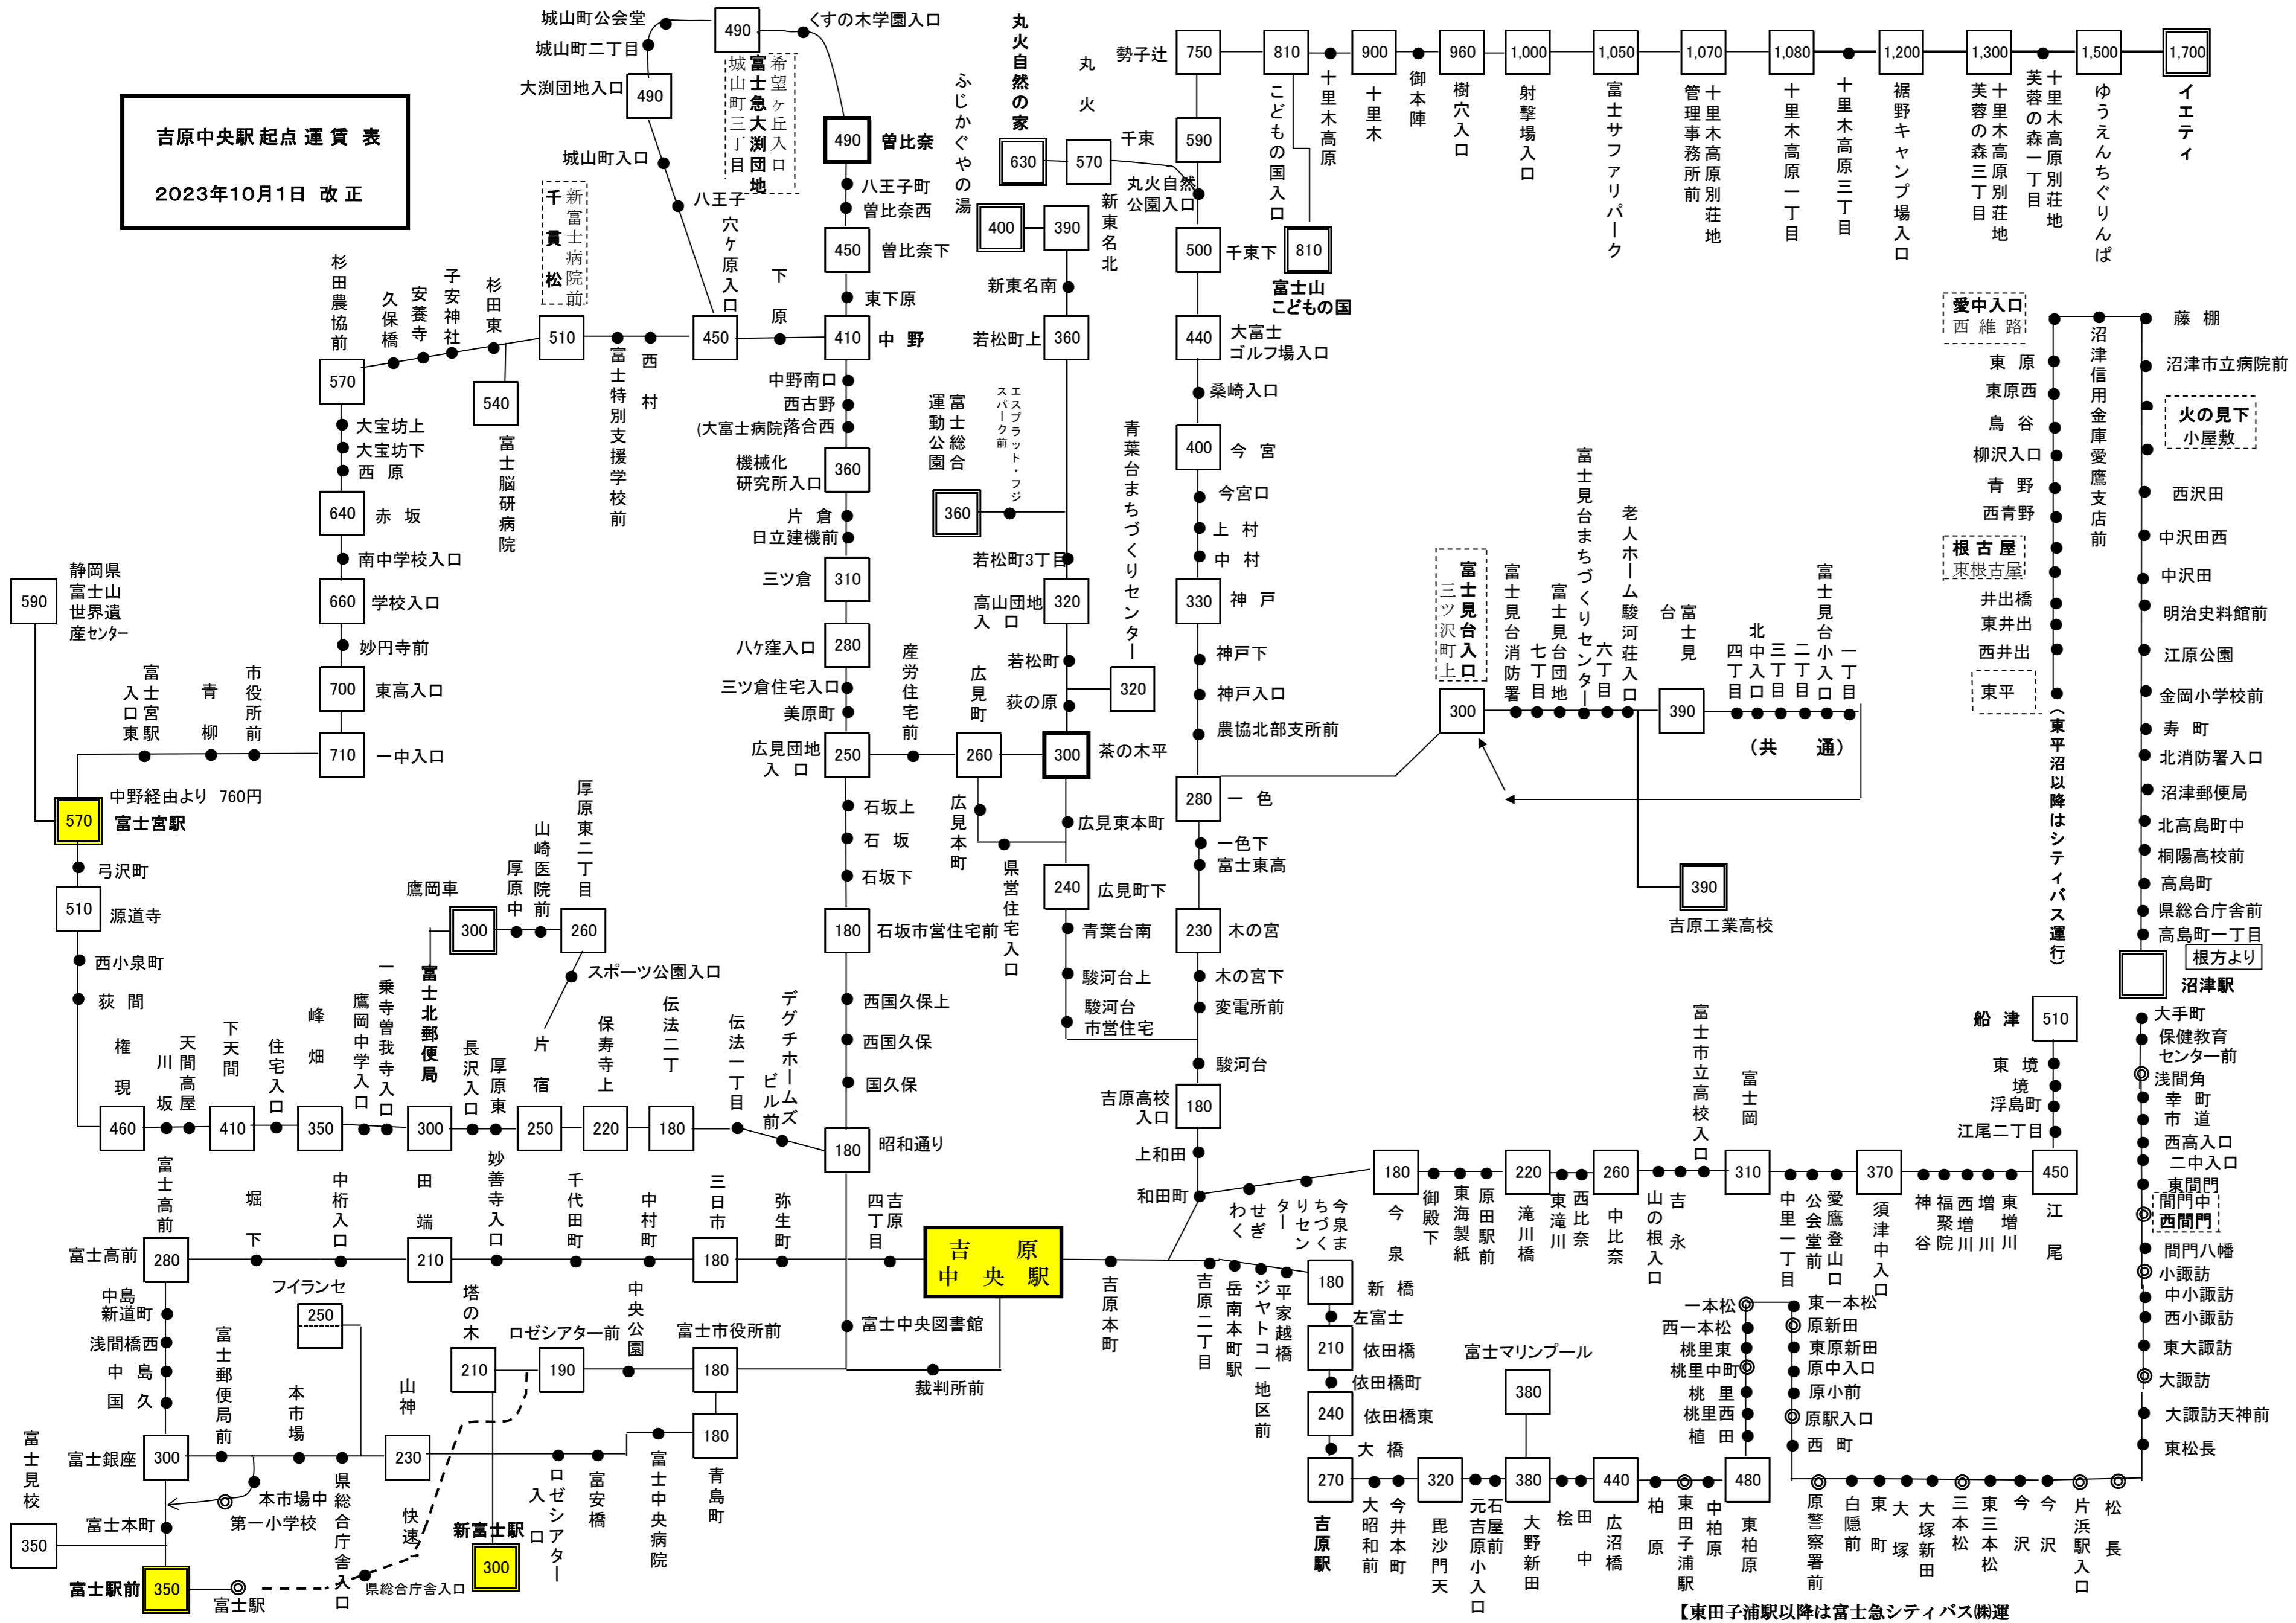

吉原中央駅 起点 運賃表
2023年10月1日 改正

ぐるっとふじ屋ルート【左まわり】

ぐるっとふじ屋ルート【右まわり】