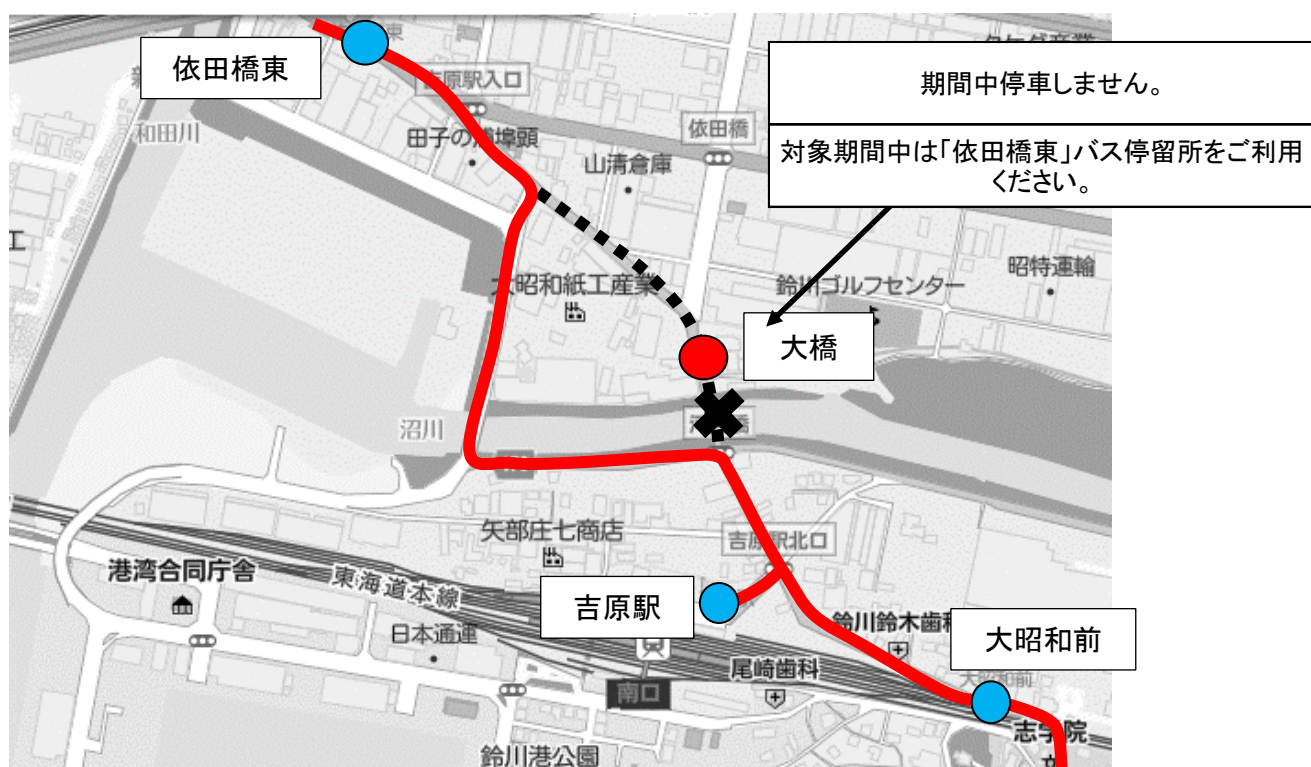

お知らせ

毎度、弊社バスをご利用下さいまして
ありがとうございます。

道路工事につき、一部バス停留所を
迂回しますのでご注意願います。

記

迂回 日・時

令和4年11月21日（月）～令和5年5月31日（水）の間

終日迂回（期間中の全運行便が対象）

対象バス停留所

・大橋

※「大橋」をご利用のお客様につきまして、
「依田橋東」バス停留所をご利用ください。

迂回路 下記略図参照

✕ …工事箇所 — …運行経路 … …通行しない経路
● …停車しないバス停留所

富士急静岡バス株式会社

TEL 0545-71-2495