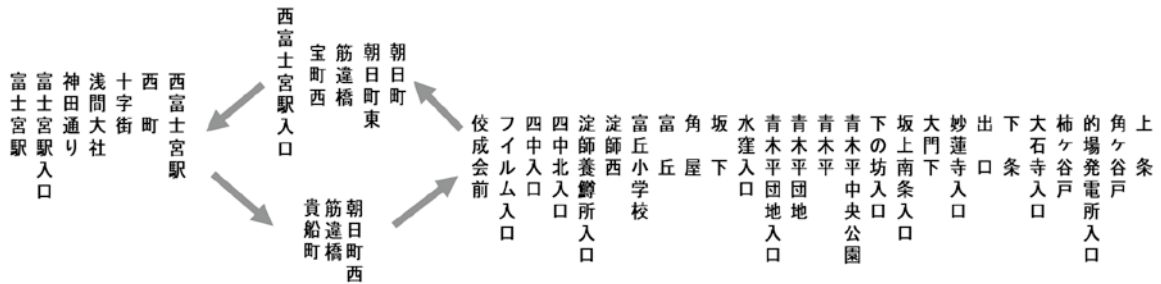

富士宮駅～フィルム入口～富丘～青木平～大石寺入口～上条

系統番号	富士宮駅⑤	神田通り	西富士宮駅	フィルム入口	富丘	青木平中央公園	坂上	大石寺入口	上条
S121	▲ 9:20	9:23	9:26	9:30	9:35	9:45	9:51	9:56	10:01
	10:45	10:48	10:51	10:55	11:00	11:10	11:16	11:21	11:26
	▲ 11:55	11:58	12:01	12:05	12:10	12:20	12:26	12:31	12:36
	▲ 13:20	13:23	13:26	13:30	13:35	13:45	13:51	13:56	14:01
	▲ 14:25	14:28	14:31	14:35	14:40	14:50	14:56	15:01	15:06
	15:20	15:23	15:26	15:30	15:35	15:45	15:51	15:56	16:01
	▲ 16:25	16:28	16:31	16:35	16:40	16:52	16:56	17:01	17:08
	17:30	17:33	17:36	17:40	17:45	17:57	18:02	18:07	18:16
	18:45	18:48	18:51	18:55	19:00	19:12	19:16	19:21	19:28

系統番号	上条	大石寺入口	坂上	青木平中央公園	富丘	フィルム入口	西富士宮駅入口	神田通り	富士宮駅
S121	▲ 6:40	6:43	6:47	6:53	7:03	7:07	7:12	7:18	7:25
	▲ 7:05	7:08	7:12	7:18	7:26	7:30	7:35	7:41	7:46
	▲ 8:50	8:53	8:57	9:03	9:11	9:15	9:20	9:26	9:31
	▲ 10:01	10:04	10:08	10:14	10:22	10:26	10:31	10:37	10:42
	11:26	11:29	11:33	11:39	11:47	11:51	11:56	12:02	12:07
	▲ 12:36	12:39	12:43	12:49	12:57	13:01	13:06	13:12	13:17
	▲ 14:03	14:06	14:10	14:16	14:24	14:28	14:33	14:39	14:44
	▲ 15:08	15:11	15:15	15:21	15:29	15:33	15:38	15:44	15:49
	16:03	16:06	16:10	16:16	16:24	16:28	16:33	16:39	16:44

▲ 印 … 土、日・祝日運休及び(8/13～8/16、12/29～1/3)の間運休