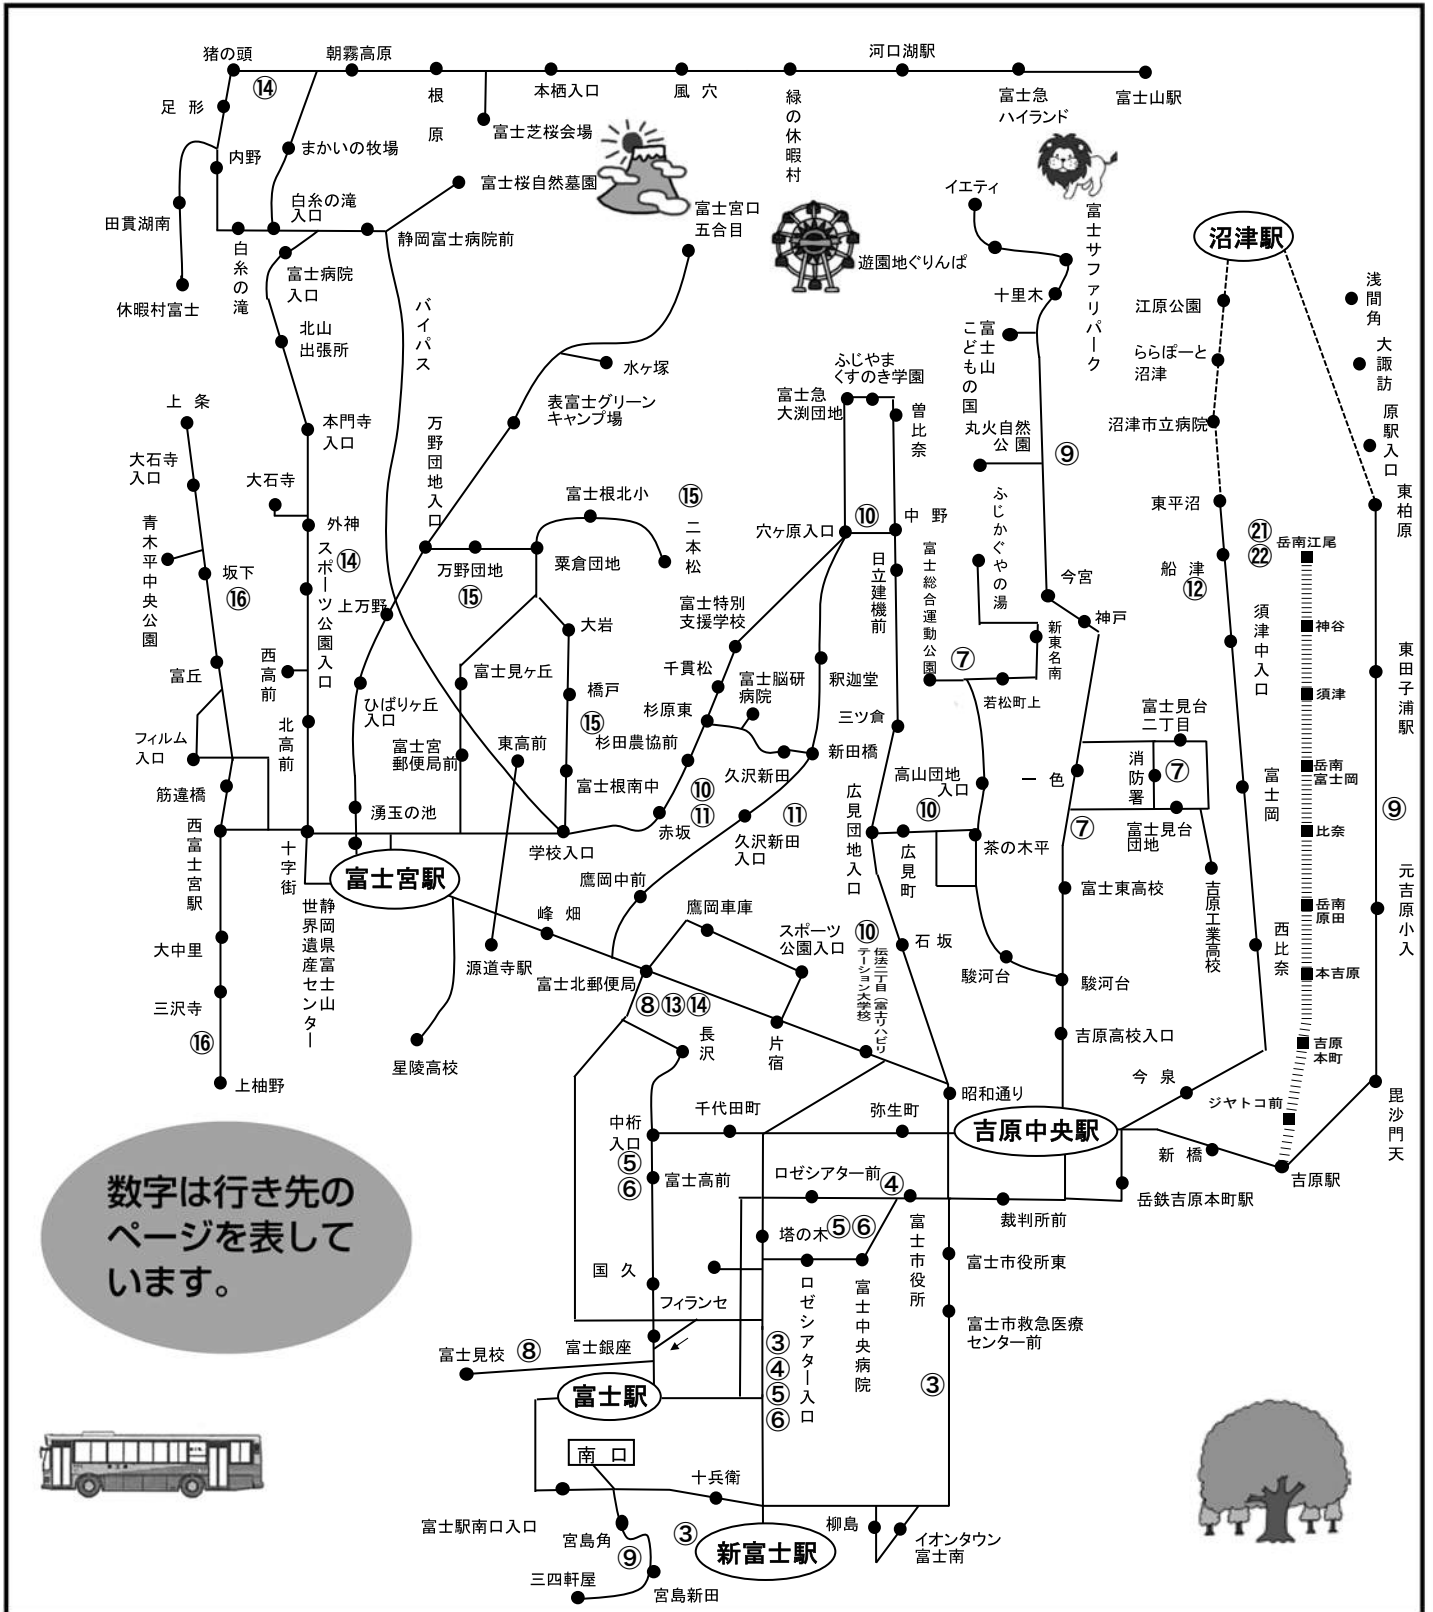

# 路線バス時刻表

数字は行き先の  
ページを表して  
います。

ご注意:旧盆(8/13~8/16)及び年末年始(12/29~1/3)の期間は土休日ダイヤで運行します。

**富士急静岡バス株式会社**

鷹岡営業所 TEL0545-71-2495  
 富士宮営業所 TEL0544-26-8151  
<http://www.shizuokabus.co.jp/>

富士急の路線バスの

「時刻」「運賃」「乗り換え」

について簡単に検索できます 詳しくは  
 コチラ

時刻・運賃検索はこちらから