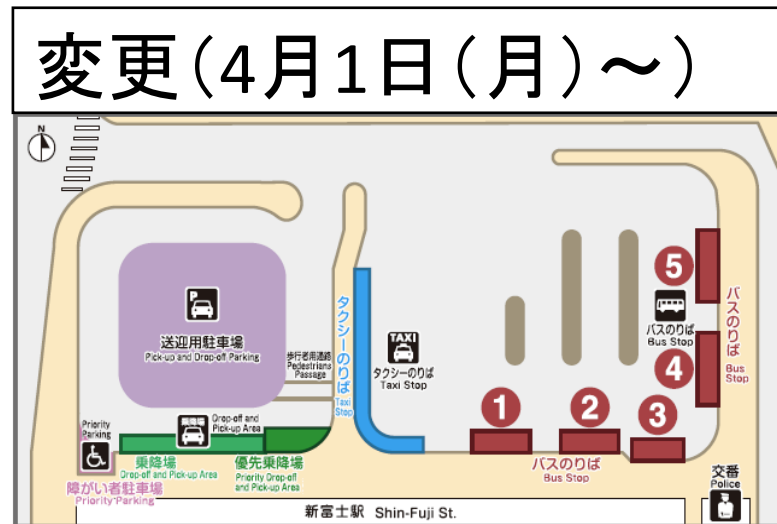

2019年3月吉日

新富士駅富士山口駅前広場改修工事に伴うバスのりばの変更について

いつも富士急静岡バスをご利用いただき誠にありがとうございます。
別紙の通りバスのりばが変更となります。
お客様には大変ご迷惑をお掛け致しますが、のりばをお確かめの上
ご利用いただきますようお願い申し上げます。

記

1.変更開始日 2019年4月1日(月)

始発より
~~~~~

2.変更概要 新富士駅バスロータリー工事完了のため  
図の通りのりば変更

3.お問い合わせ 富士急静岡バス株式会社  
TEL : 0545-71-2495

以上

| バスのりば<br>Bus Stop<br>Number | 行き先<br>Destination                                                                 |
|-----------------------------|------------------------------------------------------------------------------------|
| 1                           | ・富士駅南口<br>・ぐるっとふじ 右まわり<br>(富士駅方面行)                                                 |
| 2                           | ・ぐるっとふじ 左まわり<br>(吉原中央駅方面行)<br>・イオンタウン富士南<br>・吉原中央駅<br>・富士桜自然墓地公園<br>・湖山リハビリテーション病院 |
| 3                           | ・しおかぜ<br>・みなバス<br>・モーニングシャトル                                                       |
| 4                           | ・大石寺                                                                               |
| 5                           | ・静岡県富士山世界遺産センター<br>・休暇村富士<br>・富士急ハイランド<br>・河口湖駅<br>・富士山駅<br>・富士山富士宮五合目<br>・高速バス    |