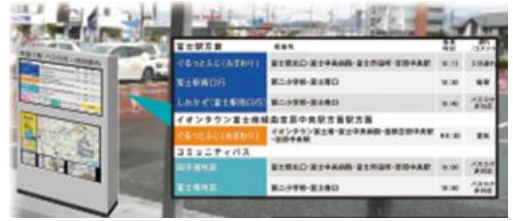

富士急バスロケ

バスの現在地が
リアルタイムでわかる！

GPSの位置情報を基に、路線バスの**現在地**や**遅延情報**を「スマートフォン」・「パソコン」・「デジタルサイネージ」にて確認ができる新しいシステムです。

【利用方法】

富士急バスロケ

検索

OR

二次元コード
読み取り

バスの現在位置表示

「バスマップボタン」より
バスの現在地を地図上に表示

近隣バス停やのりば位置表示

「検索ボタン」より
現在地を選択し、ユーザの現在地に
近いバス停を検索

運行状況・遅延情報案内

「検索ボタン」より
出発地・到着地を選択し、運行状況を表示
また、運行状況に合わせた到着時間も表示

バスの「**現在地**」・「**遅延状況**」・「**近隣バス停**」などの情報について簡単に調べることができます。