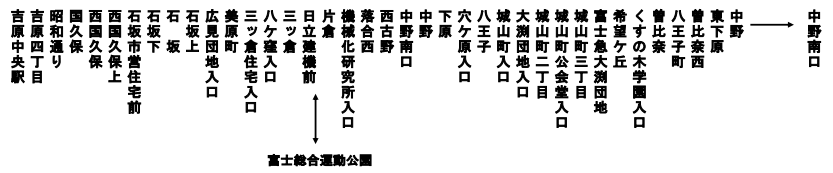

▲ 印 ... 土、日・祝日運休及び(8/13～8/16、12/29～1/3)の間運休

△ 印 ... 土、日・祝日運転及び(8/13～8/16、12/29～1/3)の間運転