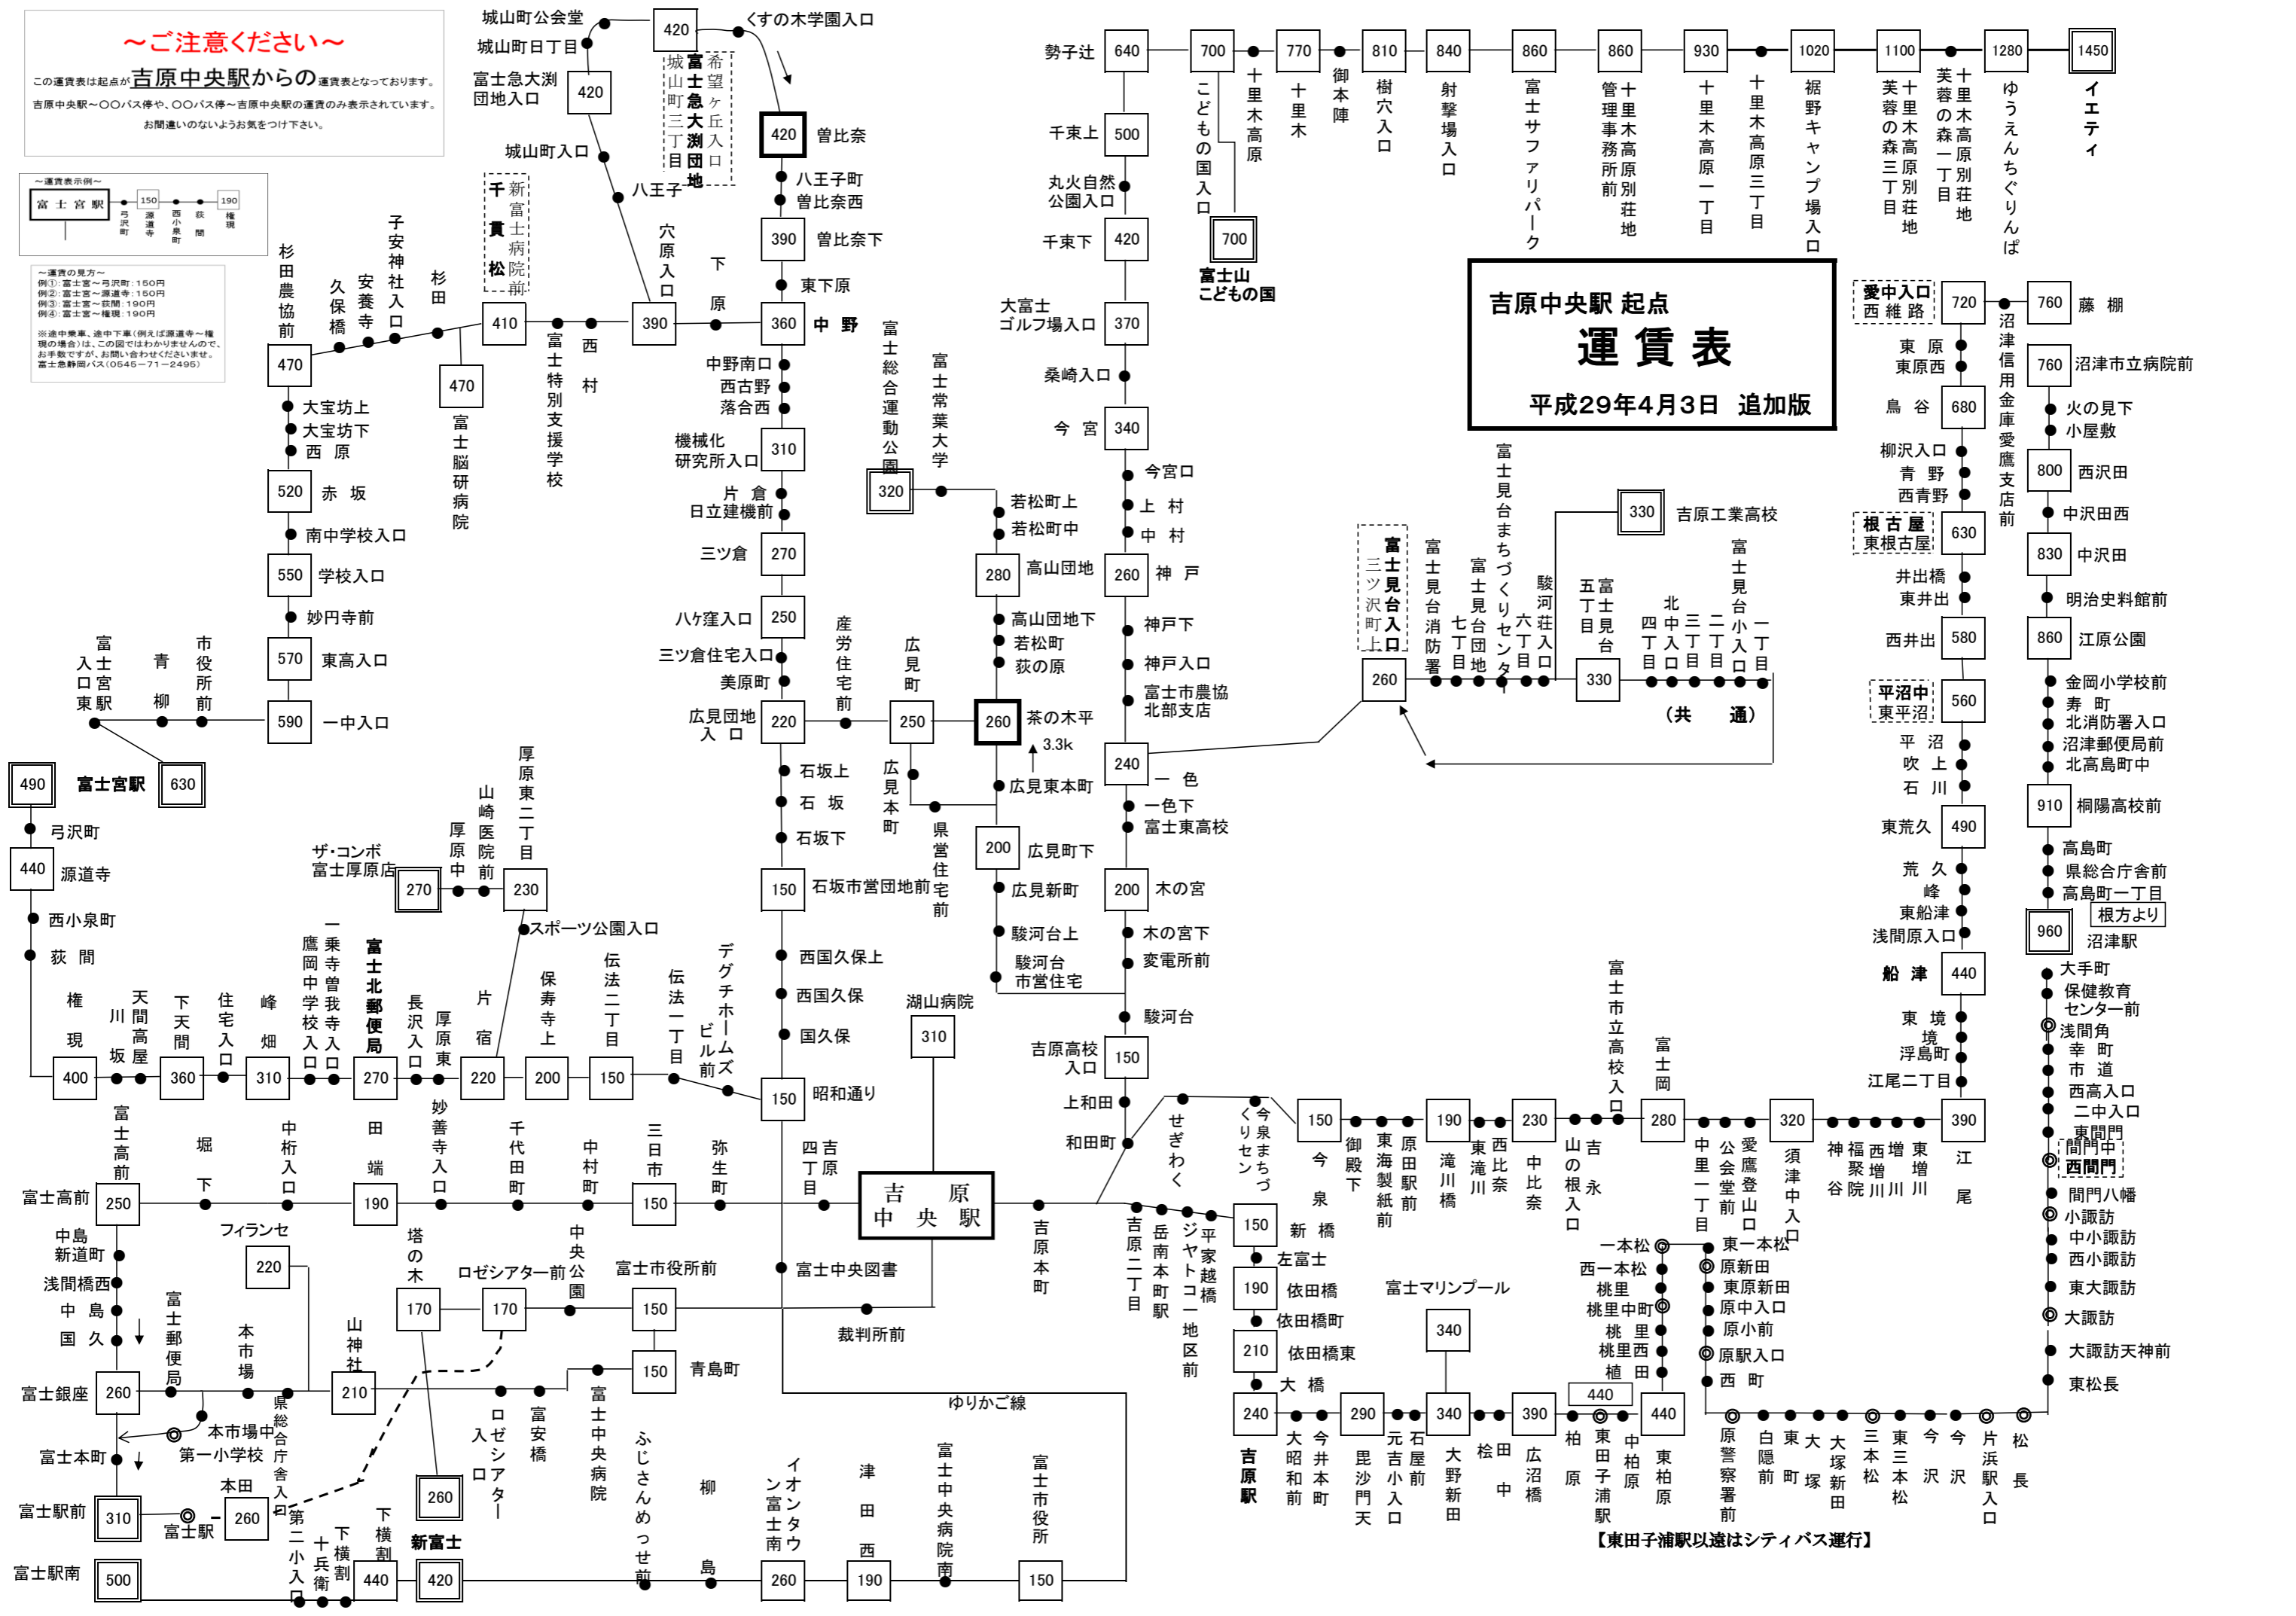

～ご注意ください～

この運賃表は起点が吉原中央駅からの運賃表となっております。吉原中央駅～〇〇バス停や、〇〇バス停～吉原中央駅の運賃のみ表示されています。お間違いないようお気を付け下さい。

～運賃の見方～
例①: 富士宮～弓沢町: 150円
例②: 富士宮～源道寺: 150円
例③: 富士宮～萩間: 190円
例④: 富士宮～権現: 190円
※途中乗車、途中下車(例えば源道寺～権現の場合)は、この図ではわかりませんが、お手数ですが、お問い合わせください。
富士急静岡バス(0545-71-2495)

吉原中央駅 起点 運賃表 平成29年4月3日 追加版

【東田子浦駅以遠はシティバス運行】