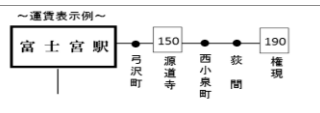

～ご注意ください～

この運賃表は起点が吉原中央駅からの運賃表となっております。吉原中央駅～〇〇バス停や、〇〇バス停～吉原中央駅の運賃のみ表示されています。お間違いないようお気を付け下さい。

～運賃の見方～
例①: 富士宮～弓沢町: 150円
例②: 富士宮～源道寺: 150円
例③: 富士宮～萩間: 190円
例④: 富士宮～権現: 190円
※途中乗車、途中下車(例えば源道寺～権現の場合)は、この図ではわかりませんが、お手数ですが、お問い合わせください。
富士急静岡バス(0545-71-2495)