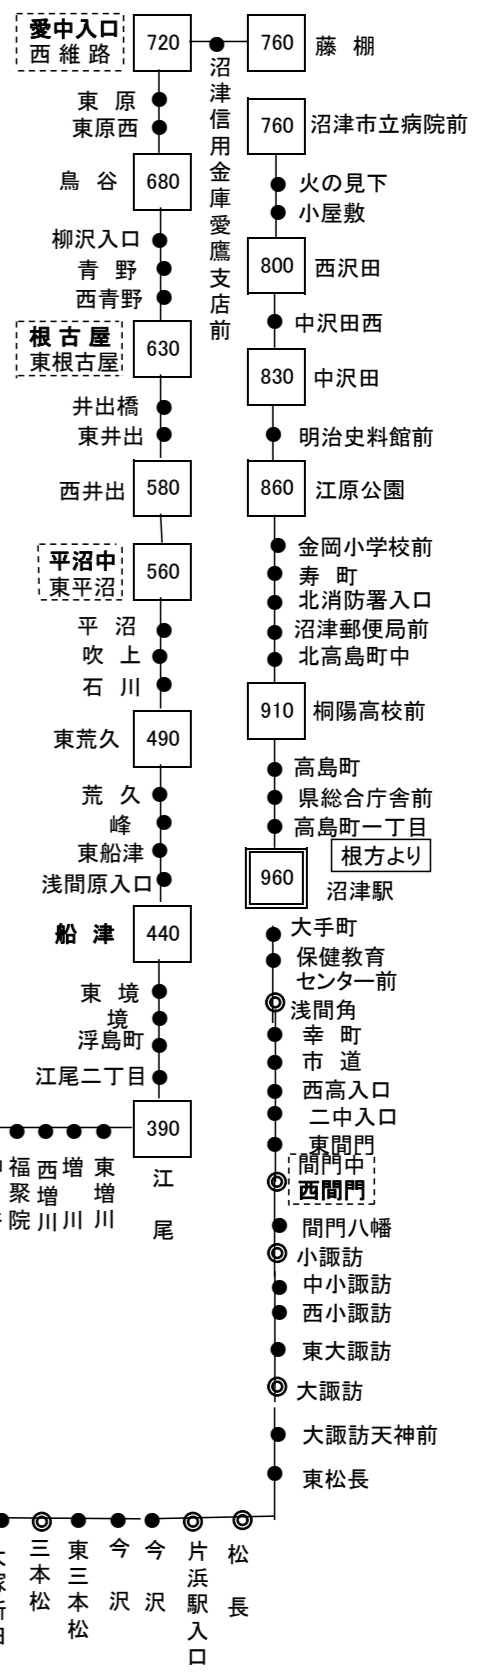

～ご注意ください～

この運賃表は起点が吉原中央駅からの運賃表となっております。吉原中央駅～〇〇バス停や、〇〇バス停～吉原中央駅の運賃のみ表示されています。お間違いないようお気を付け下さい。

～運賃の見方～
例①: 富士宮～弓沢町: 150円
例②: 富士宮～源道寺: 150円
例③: 富士宮～萩間: 190円
例④: 富士宮～権現: 190円
※途中乗車、途中下車(例えば源道寺～権現の場合)は、この図ではわかりませんが、お手数ですが、お問い合わせください。
富士急静岡バス(0545-71-2495)

吉原中央駅 起点 運賃表 平成29年4月3日 追加版

【東田子浦駅以遠はシティバス運行】