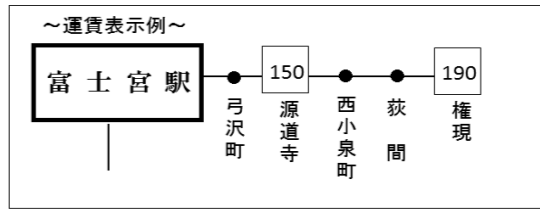

富士駅起点 運賃表
平成28年4月1日追加

～ご注意ください～
この運賃表は起点が**富士駅からの**運賃表となっております。
富士駅～〇〇バス停や、〇〇バス停～富士駅の運賃のみ表示されていません。
お間違いのないようお気をつけ下さい。

～運賃の見方～
例①: 富士宮～弓沢町: 150円
例②: 富士宮～源道寺: 150円
例③: 富士宮～萩間: 190円
例④: 富士宮～権現: 190円

※途中乗車、途中下車(例えば源道寺～権現の場合)は、この図ではわかりませんが、お手数ですが、お問い合わせくださいませ。
富士急静岡バス(0545-71-2495)