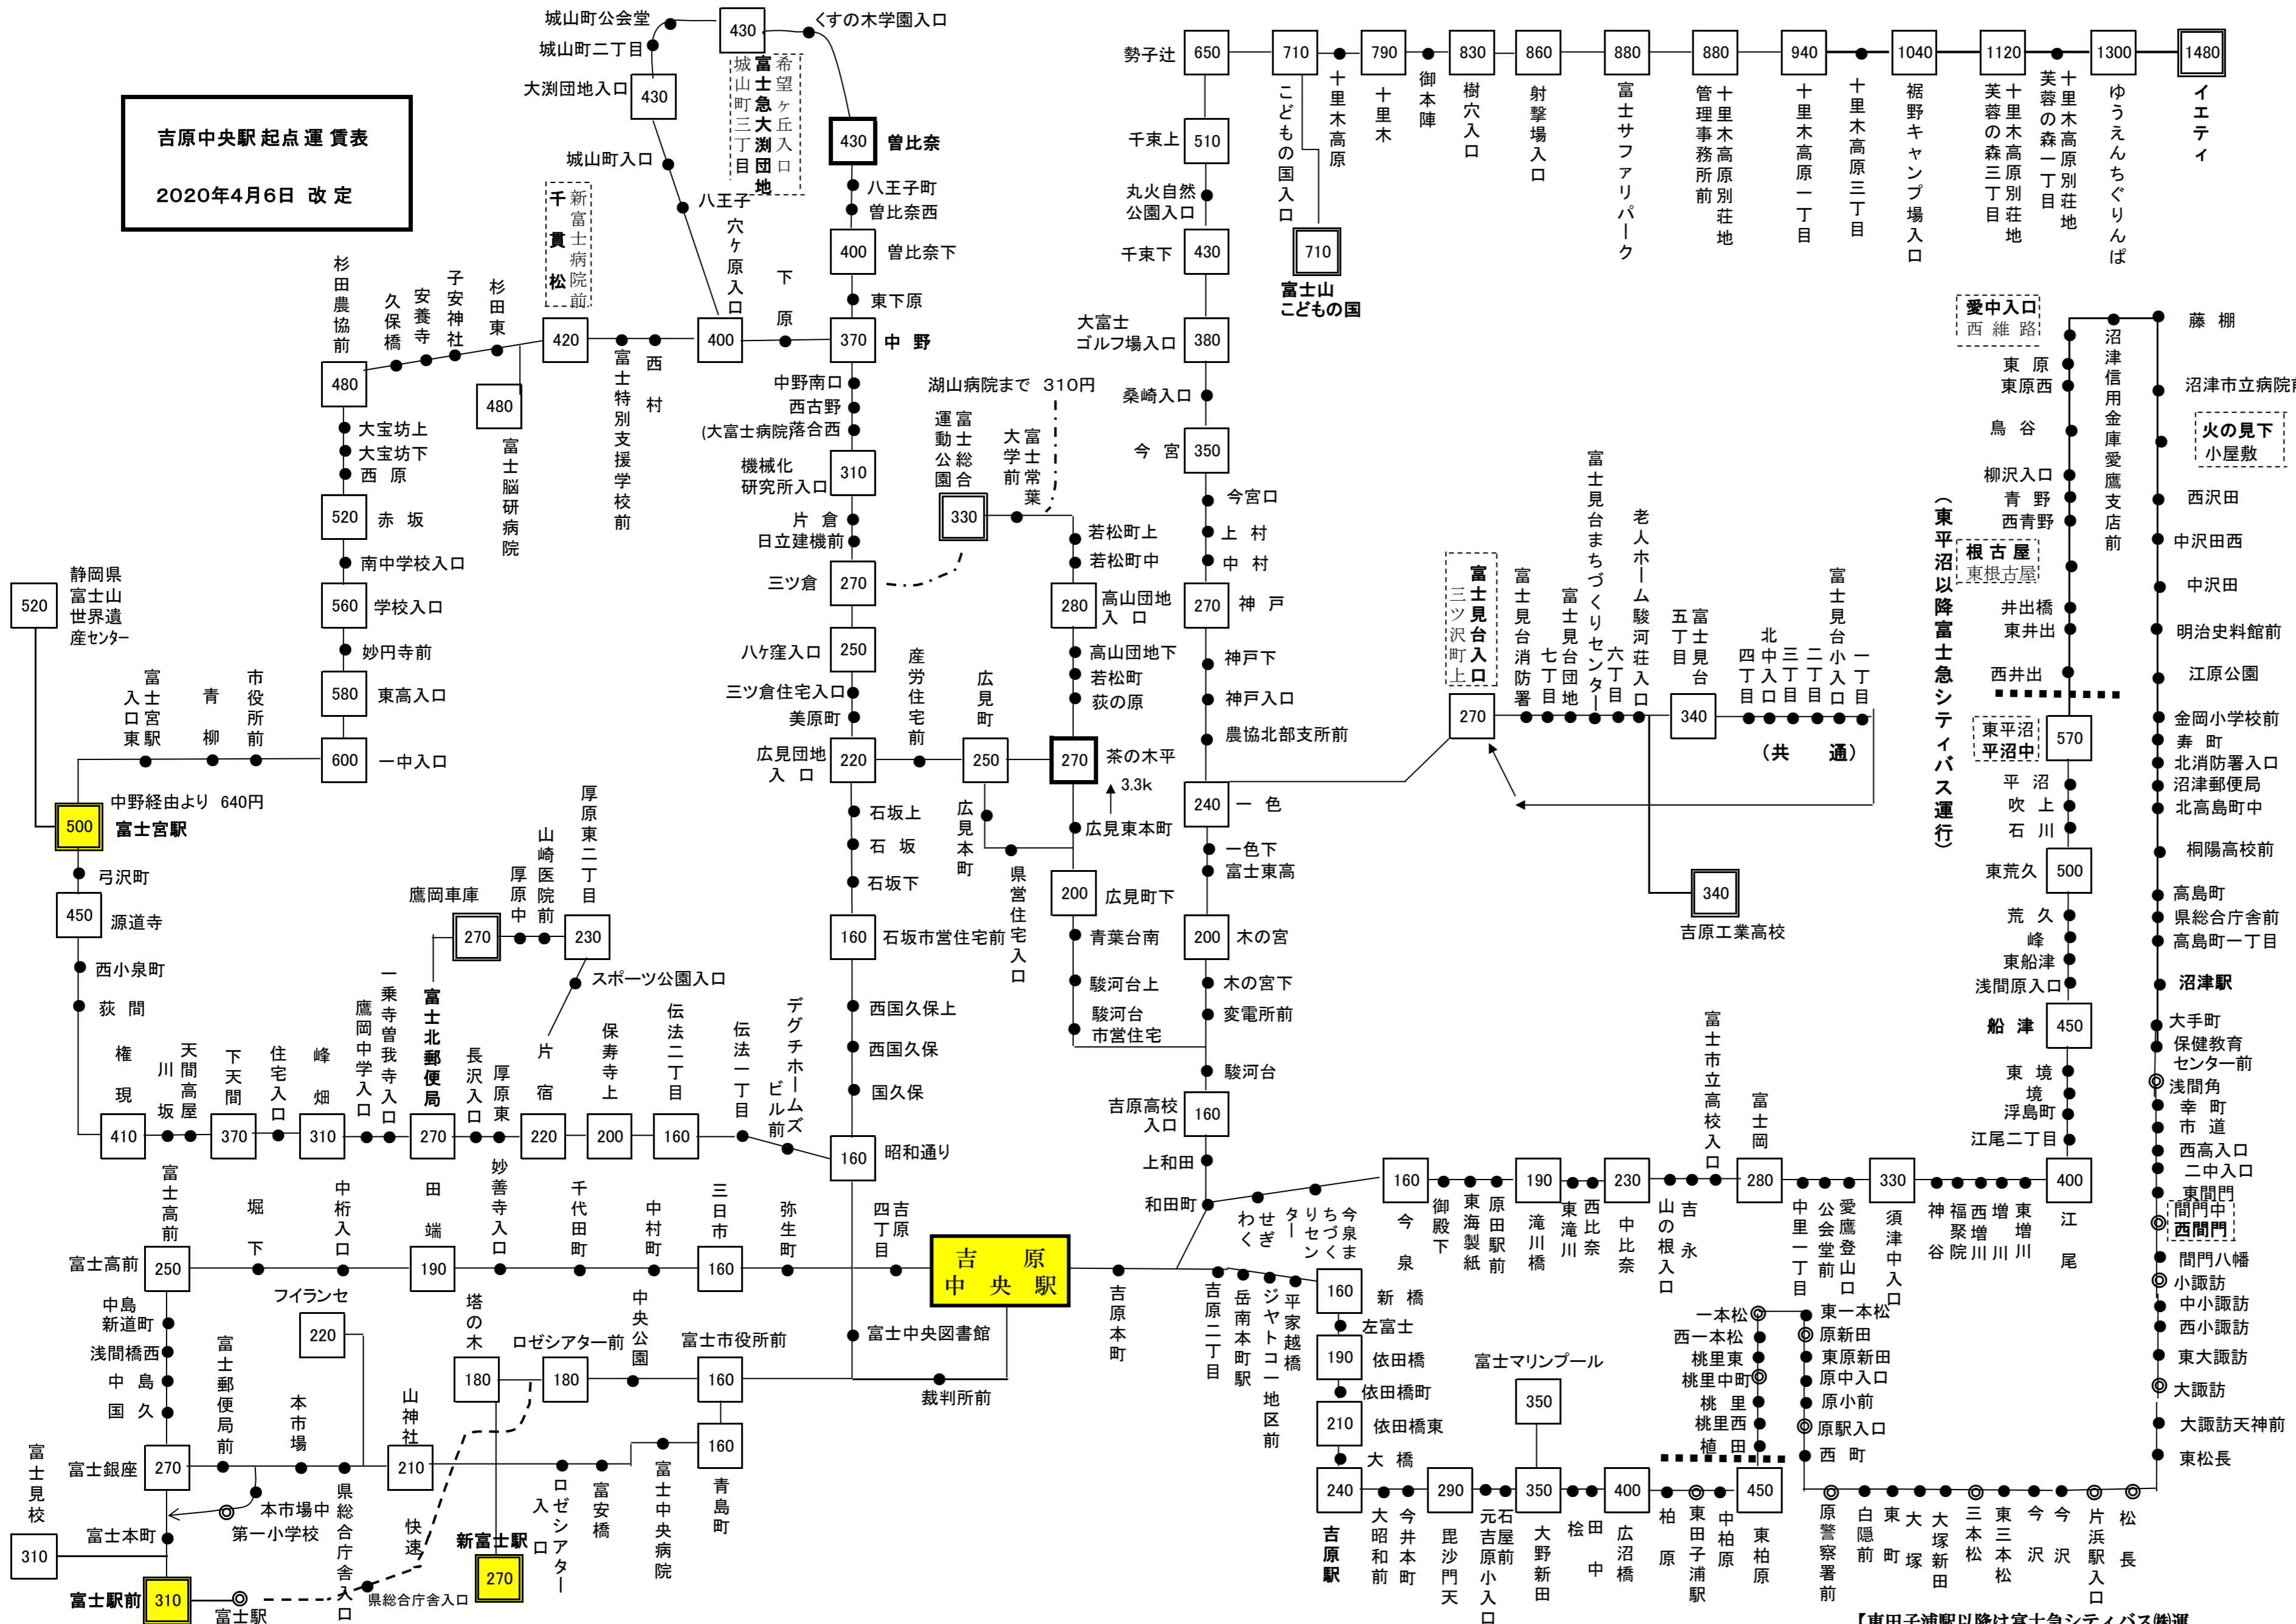

吉原中央駅 起点運賃表

2020年4月6日 改定

ぐるっとふじ屋ルート【左まわり】

ぐるっとふじ屋ルート【右まわり】