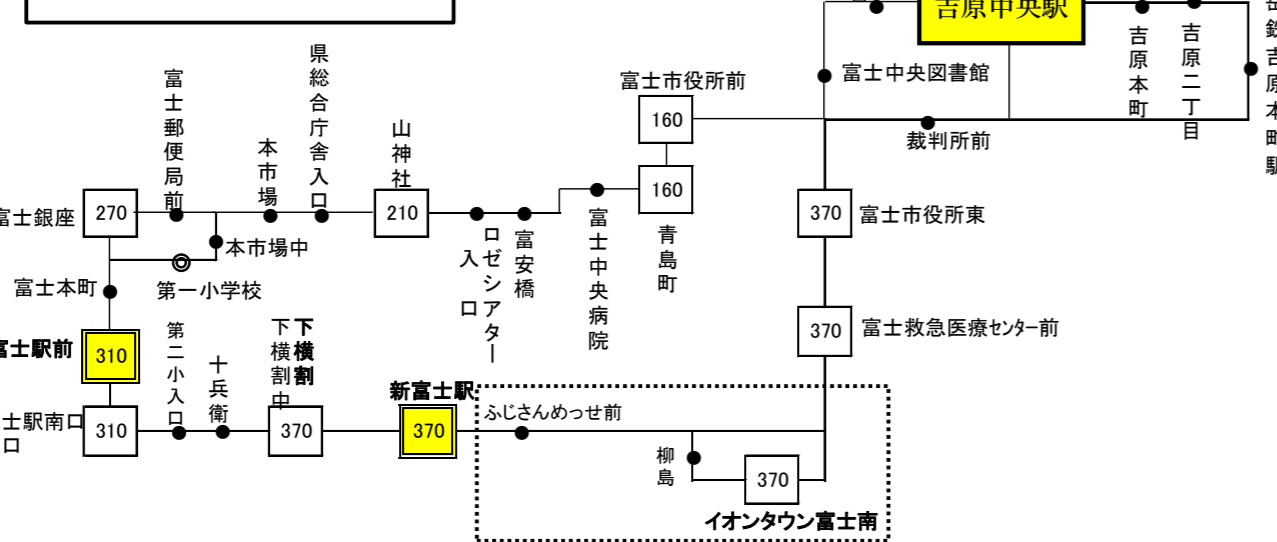

吉原中央駅 起点運賃表

2020年4月6日 改定

ぐるっとふじ屋ルート【左まわり】

ぐるっとふじ屋ルート【右まわり】