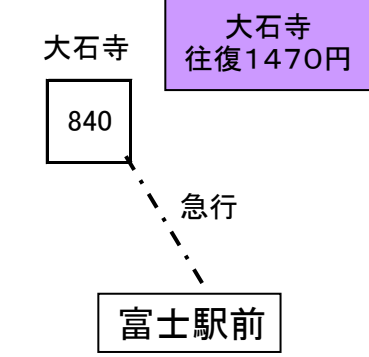

富士駅起点 運賃表  
令和元年10月1日改定

各駅から  
登山バス運賃  
往復3,100円