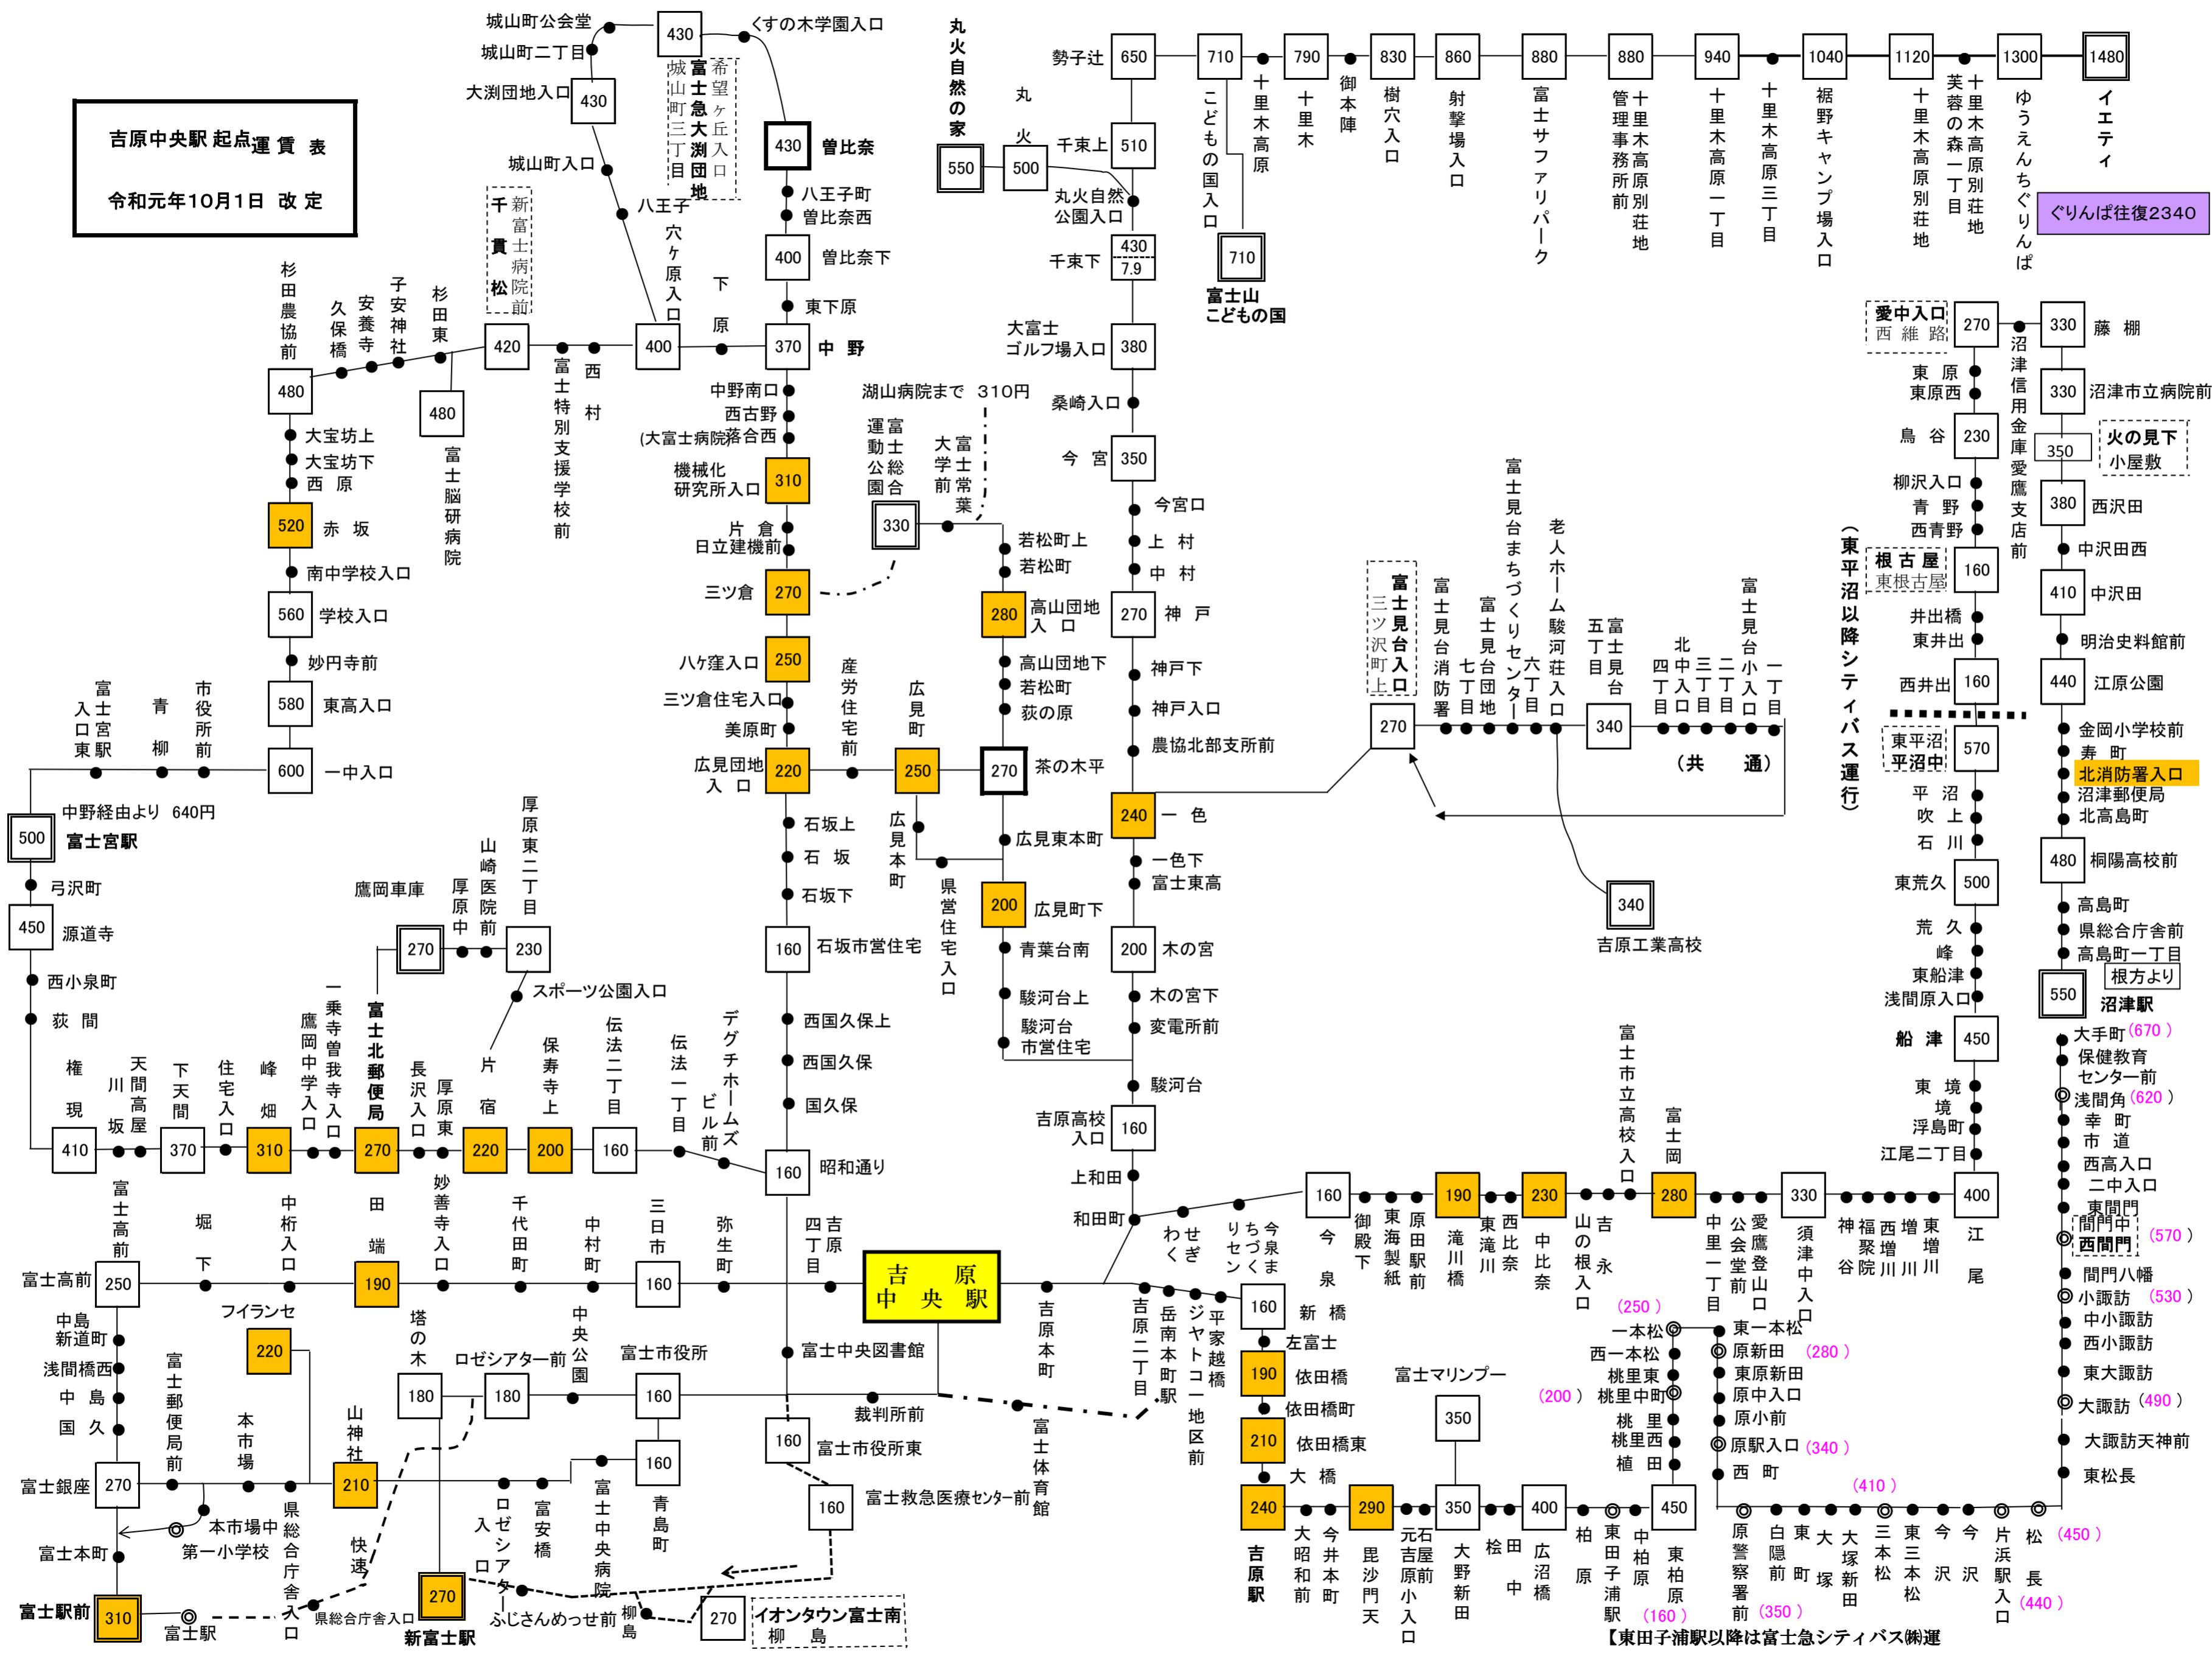

吉原中央駅 起点運賃表
令和元年10月1日 改定

ぐりんぱ往復2340

(東平沼以降シティバス運行)

【東田子浦駅以降は富士急シティバス(備運)