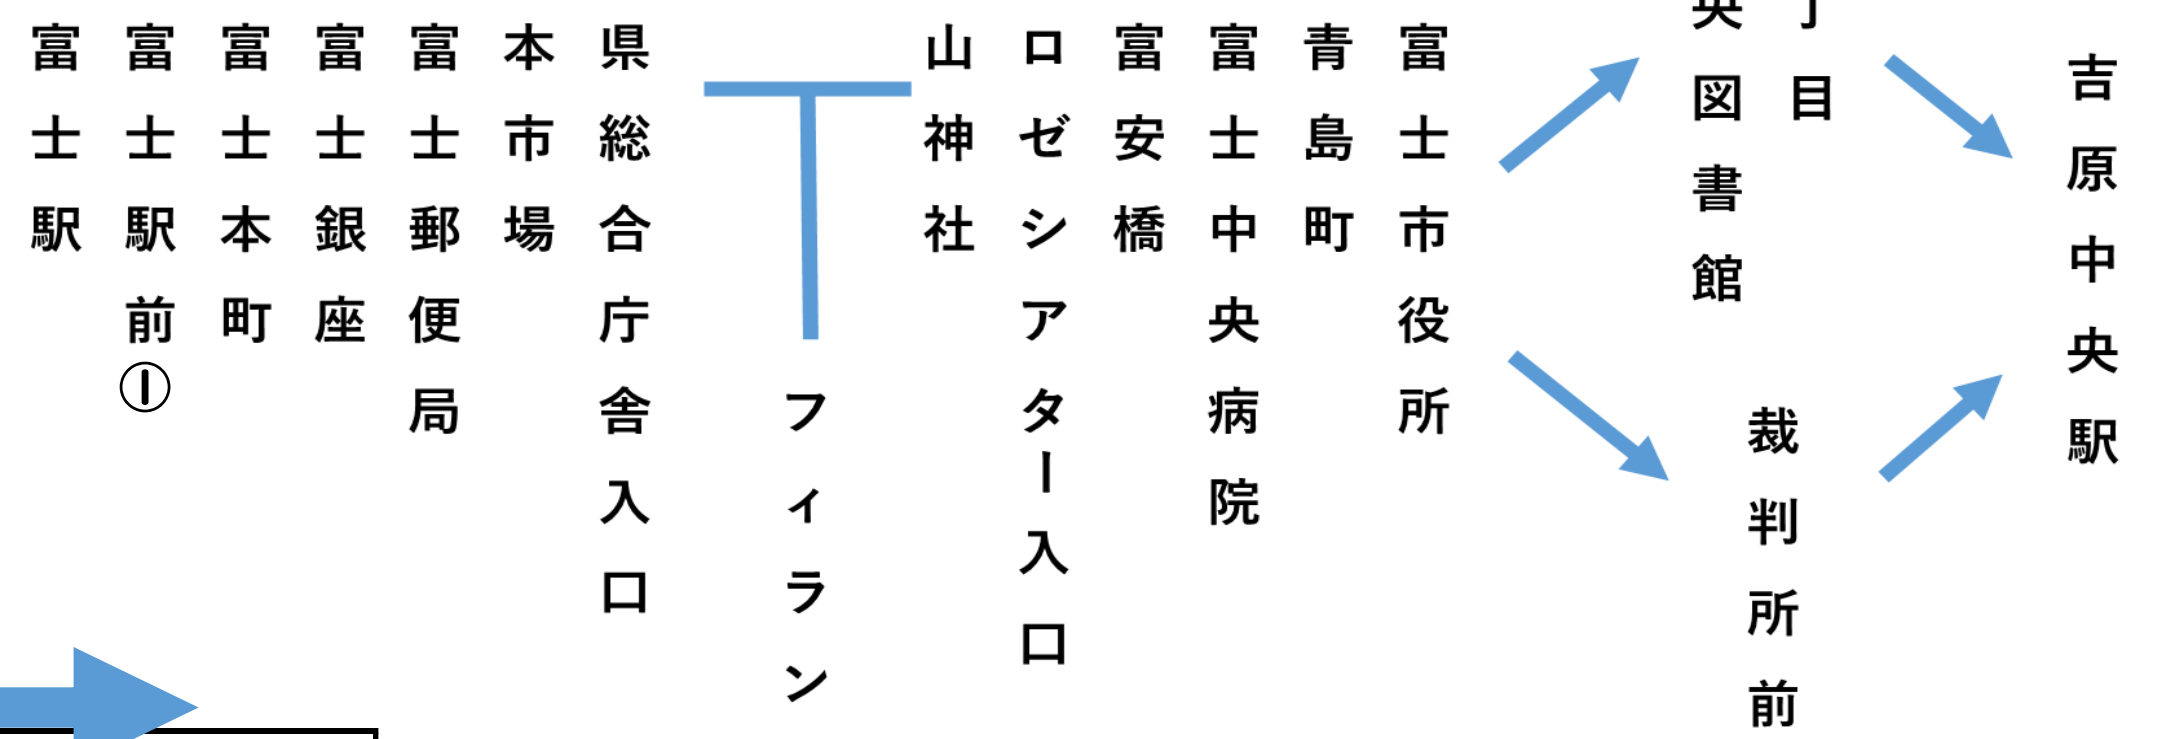

ぐるっと左まわり → まちなか循環バス「ぐるっとふじ」左まわり(昼ルート)
ぐるっと左まわり(夜) → まちなか循環バス「ぐるっとふじ」左まわり(夜ルート)
ぐるっと右まわり → まちなか循環バス「ぐるっとふじ」右まわり(昼ルート)
ぐるっと右まわり(夜) → まちなか循環バス「ぐるっとふじ」右まわり(夜ルート)

▲ 印 → 土、日・祝日運休及び(8/13～8/16、12/29～1/3)の間運休
△ 印 → 土、日・祝日及び(8/13～8/16、12/29～1/3)のみ運転
■ 印 → 土、日・祝日運休、及び(7/23～8/28、12/29～1/3)の間運休
夏 印 → 土、日・祝日運休、及び(7/23～8/28、12/29～1/3)の間運休
× 印 → 日・祝日及び(8/13～8/16、12/29～1/3)の間運休
◎ 印 → 日・祝日及び(8/13～8/16、12/29～1/3)の間運休